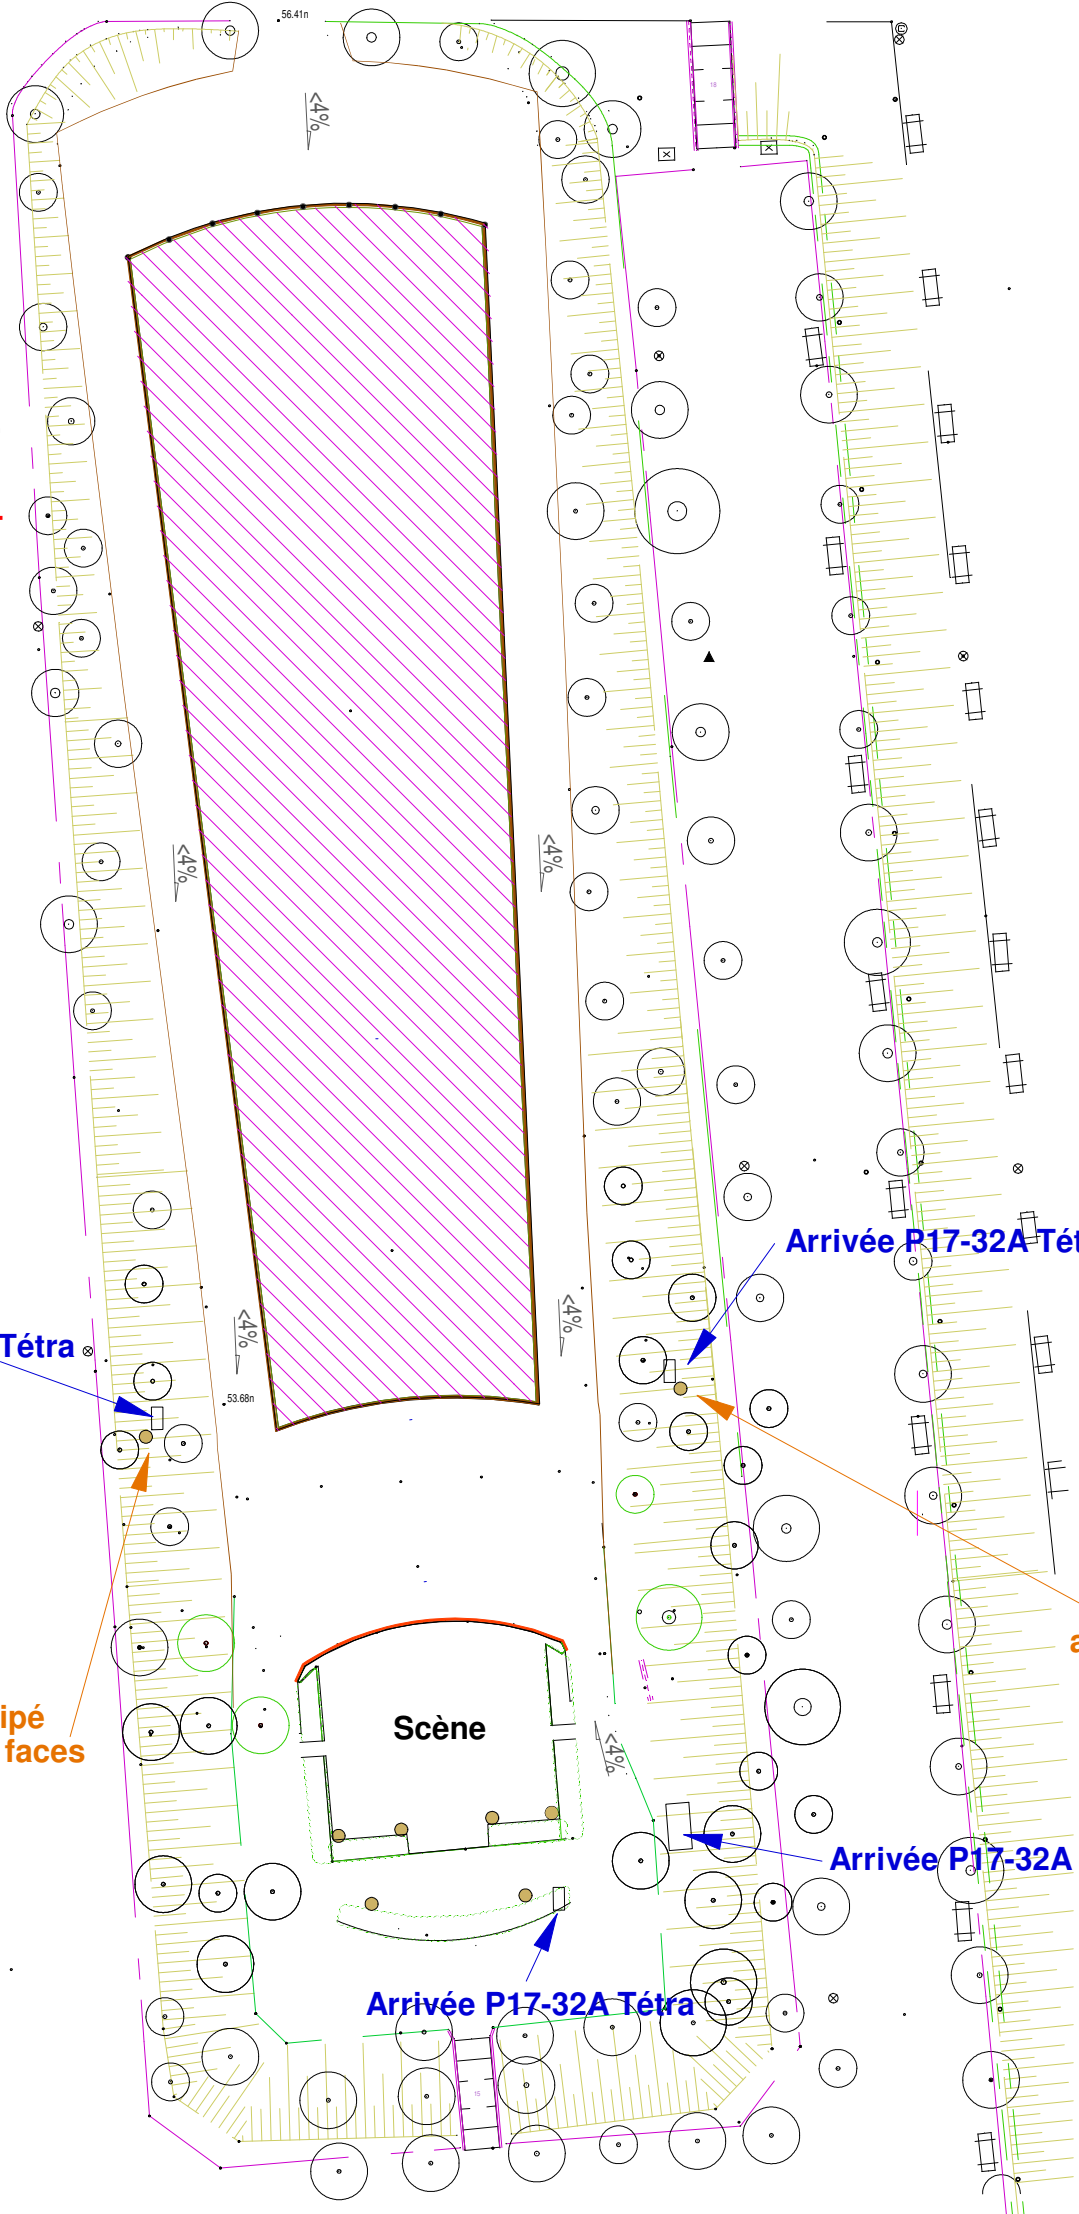

**Le Thabor**  
**Théâtre de Verdure**  
 Mise à jour le 21 Mars 2016-DVPF-BB

 **Interdit de rouler sur cette zone**

 **PIQUETAGE INTERDIT SUR CE SITE**

Arrivée P17-32A Tétrà

Arrivée P17-32A Tétrà

Mât d'éclairage équipé avec projecteurs pour faces scène

Mât d'éclairage équipé avec projecteurs pour faces scène

Arrivée P17-32A Tétrà

Arrivée P17-32A Tétrà

0m

50m