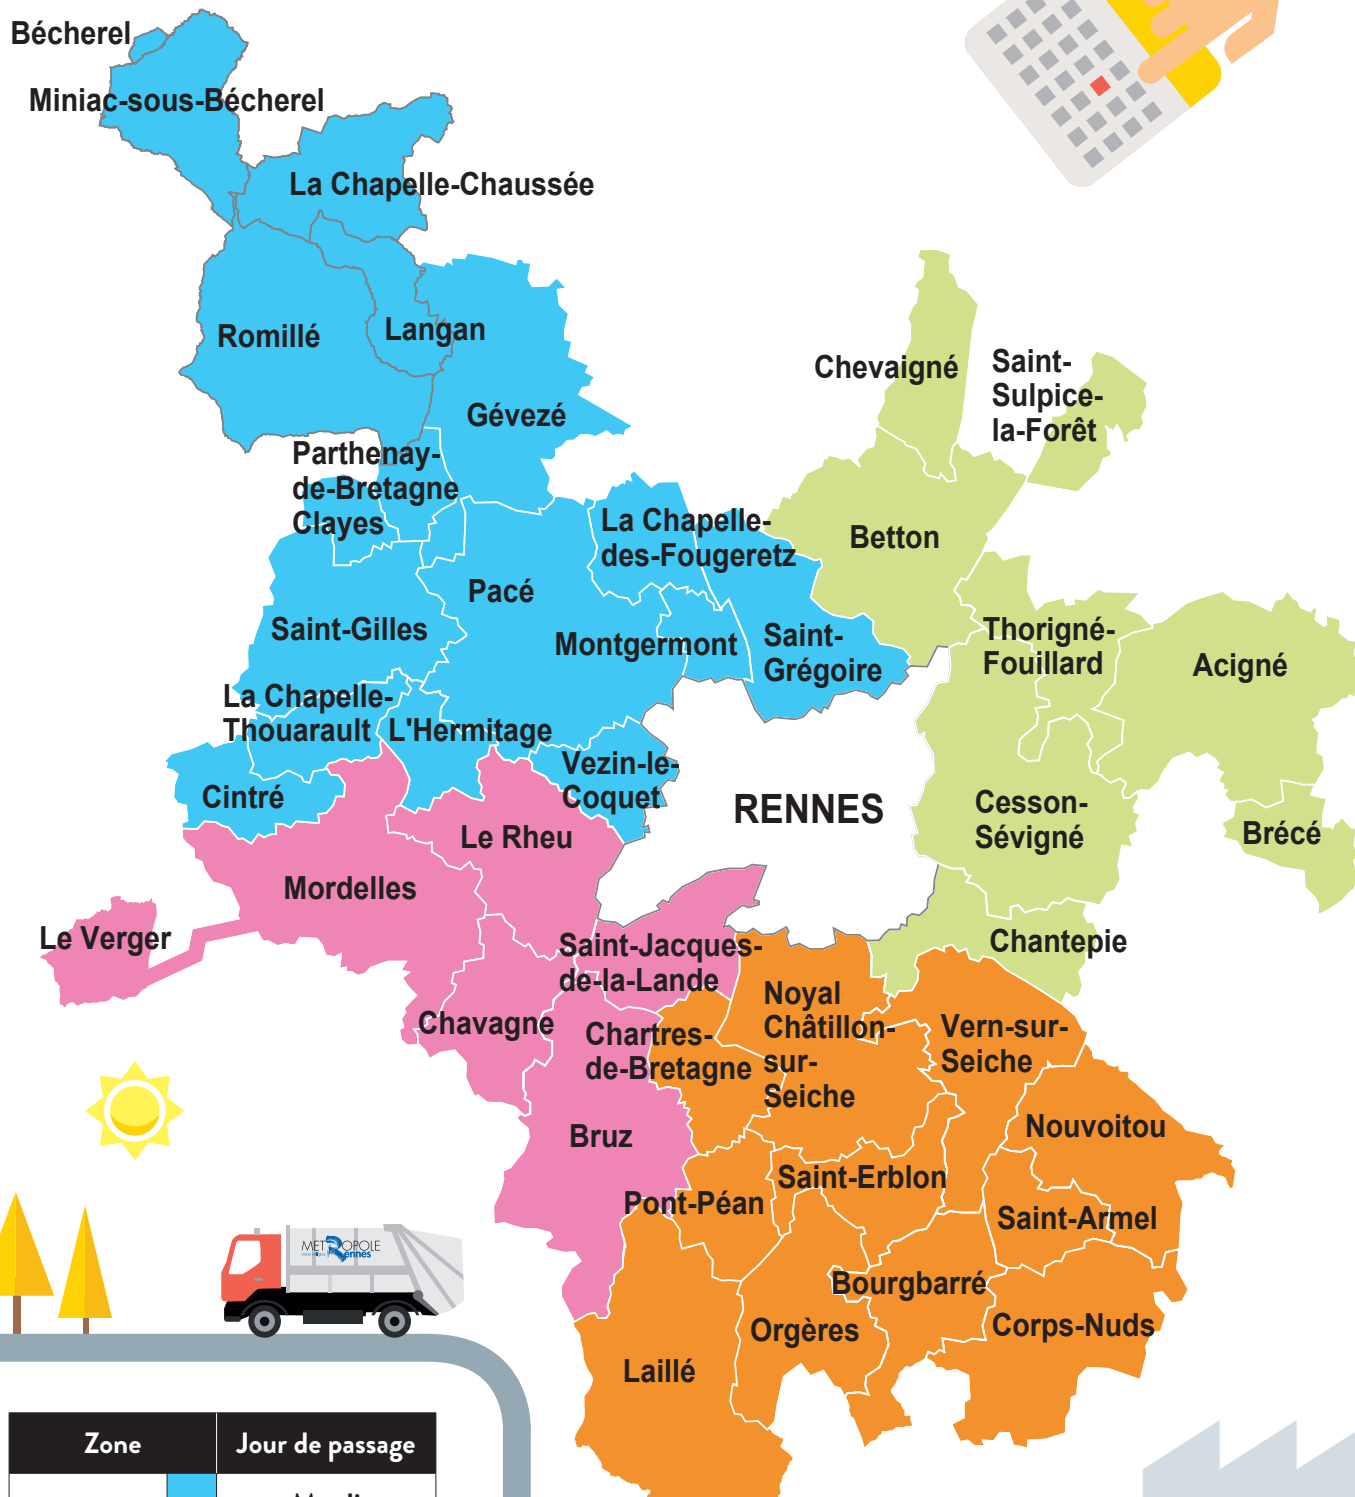

JOURS ET HORAIRES DE COLLECTE DES CARTONS

DANS LES COMMUNES DE RENNES METROPOLE

Zone	Jour de passage
À partir de 9 h	Mardi
	Mercredi
	Jeudi
	Vendredi