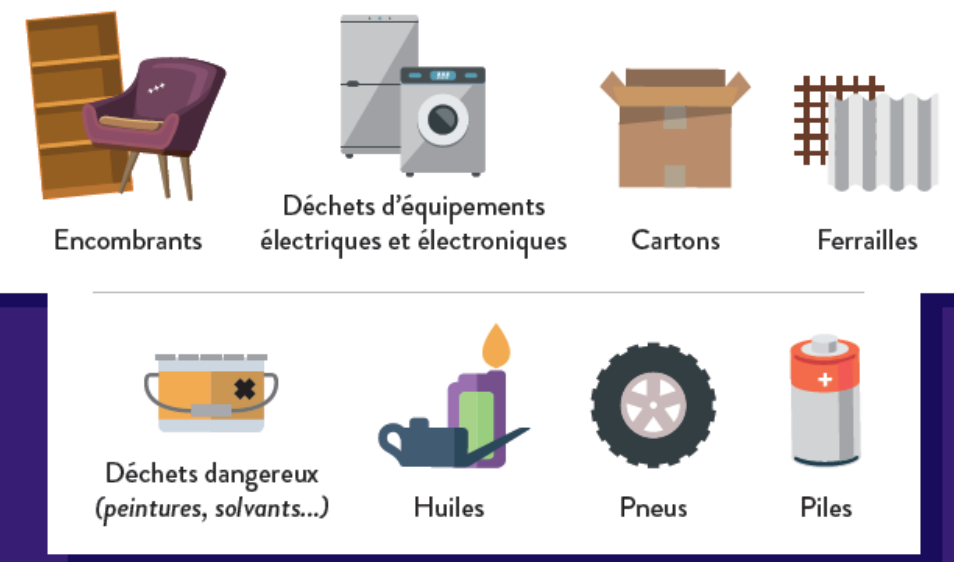

la déchèterie mobile

**JE TRIE,
JE DONNE DANS
MON QUARTIER**

Bréquigny • Centre • Cleunay • Le Blosne • Maurepas • Villejean

Je trie comme à la déchèterie

Toutes les 5 à 6 semaines, la déchèterie mobile s'installe dans mon quartier. Comme dans une déchèterie classique, je dépose mes déchets dans des espaces dédiés.

Je donne ou je prends à l'espace dons

Pour mes objets en bon état, un espace pour déposer et / ou reprendre gratuitement.

QUELS SONT LES DÉCHETS ACCEPTÉS ?

Les déchets « classiques » acceptés en déchèterie, hors végétaux, gravats, plâtre et amiante.

À L'ESPACE DONNS, je dépose et/ou prends des objets en bon état : jouets, livres, puériculture, petits meubles...

Les objets qui ne trouvent pas preneur, sont donnés à une association.

LE CALENDRIER DE PASSAGES JANVIER - JUIN 2020

MAUREPAS • BEAULIEU • LA BELLANGERAIS	CLEUNAY • BOURG L'ÉVÊQUE • LA TOUCHE • MOULIN DU COMTE	LE BLOSNE	VILLEJEAN • BEAUREGARD	BRÉQUIGNY	CENTRE • THABOR • SAINT-HÉLIER • ALPHONSE GUÉRIN
Rue du Morbihan 17/02 au 22/02	Rue André Trasbot 24/02 au 29/02	Boulevard de Yougoslavie La Rambla 03/02 au 08/02	Avenue de Guyenne 27/01 au 01/02	Rue Louis et René Moine 20/01 au 25/01	Rue Bertrand Robidou, placette Odette Seueur 13/01 au 18/01
Avenue des Gayeulles 06/04/ au 11/04	Mail François Mitterrand 25/03 au 28/03	Avenue d'Italie 30/03 au 04/04	Square de Champagne 02/03 au 07/03	Square de Stockolm 10/02 au 15/02	Place Hoche 18/03 au 21/03
Rue des plantes 04/05 au 09/05*	Rue du Maréchal Lyautey 27/04 au 02/05*	Place du Landrel 25/05 au 30/05	Rue du Nivernais 20/04 au 25/04	Avenue du Canada 09/03 au 14/03	Rue Pointeau du Ronceray 08/06 au 13/06
Allée de Brno 02/06 (14h**) au 06/06	Rue René Prévert 18/05 au 23/05*	Boulevard de Yougoslavie La Rambla 15/06 au 20/06	Boulevard du Languedoc 22/06 au 27/06	Square Charles Dullin 14/04 (14h**) au 18/04	
Rue du Morbihan 29/06 au 04/07				Square de Carélie 11/05 au 16/05	

* les 1er, 8 et 21 mai : pas de déchèterie mobile

HORAIRES

Hiver (du 1er novembre au 31 mars)
Lundi : 13h-18h
Du mardi au vendredi : 11h-18h
Samedi : 10h-17h

Été (du 1er avril au 31 octobre)
Lundi : 14h-19h
Du mardi au vendredi : 12h-19h (sauf exception**)
Samedi : 10h-17h

Réservée aux particuliers

+ d'infos sur dechets.rennesmetropole.fr
0 800 01 14 31 Service & appel gratuits