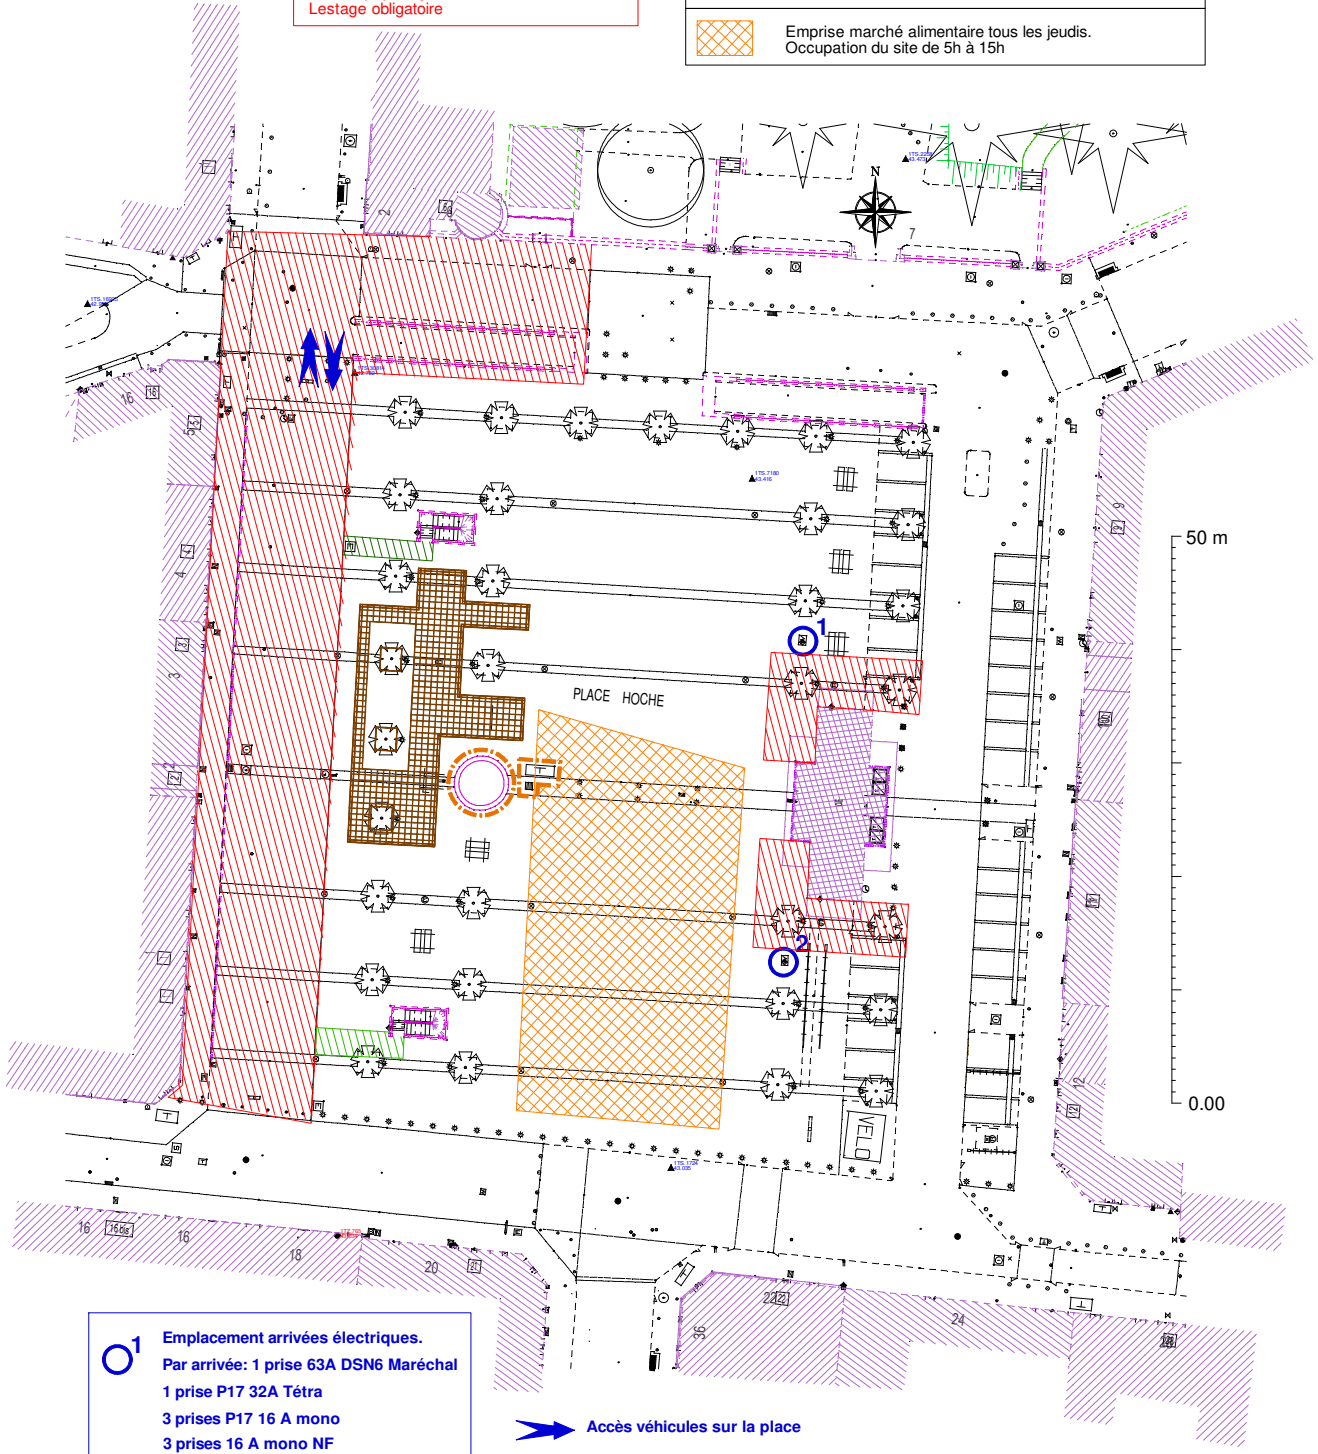

Place Hoche
Utilisation de la place
 Mise à jour le 28 Avril 2022-DVPP-BB

Pour l'ensemble de la place
 Limitation de charge: 1,5T/m²
 Autorisation pour camion BC,BR
 Essieu avant 6T+double essieu 12T chacun
 Pas de piquetage ni de fixation dans de le sol.
 Lestage obligatoire

	Pas d'installations possibles à l'intérieur de ces zones, pas de roulement possibles A l'extérieur de ces zones, pas de contraintes de charges
	Voie échelle et voie engins Pas d'installations possibles sur ces zones. Doivent être maintenues libre d'accès en permanence
	Accès piétons Pas d'installations possibles sur ces zones. Doivent être maintenues libres en permanence
	Emprise marché alimentaire tous les jeudis. Occupation du site de 5h à 15h

O¹ Emplacement arrivées électriques.
 Par arrivée: 1 prise 63A DSN6 Maréchal
 1 prise P17 32A Téra
 3 prises P17 16 A mono
 3 prises 16 A mono NF
Puissance disponible par borne: 36 KVA

 Accès véhicules sur la place

Place Hoche

Mise à jour le 28 Avril 2022-DVPF-BB

0.00

50 m