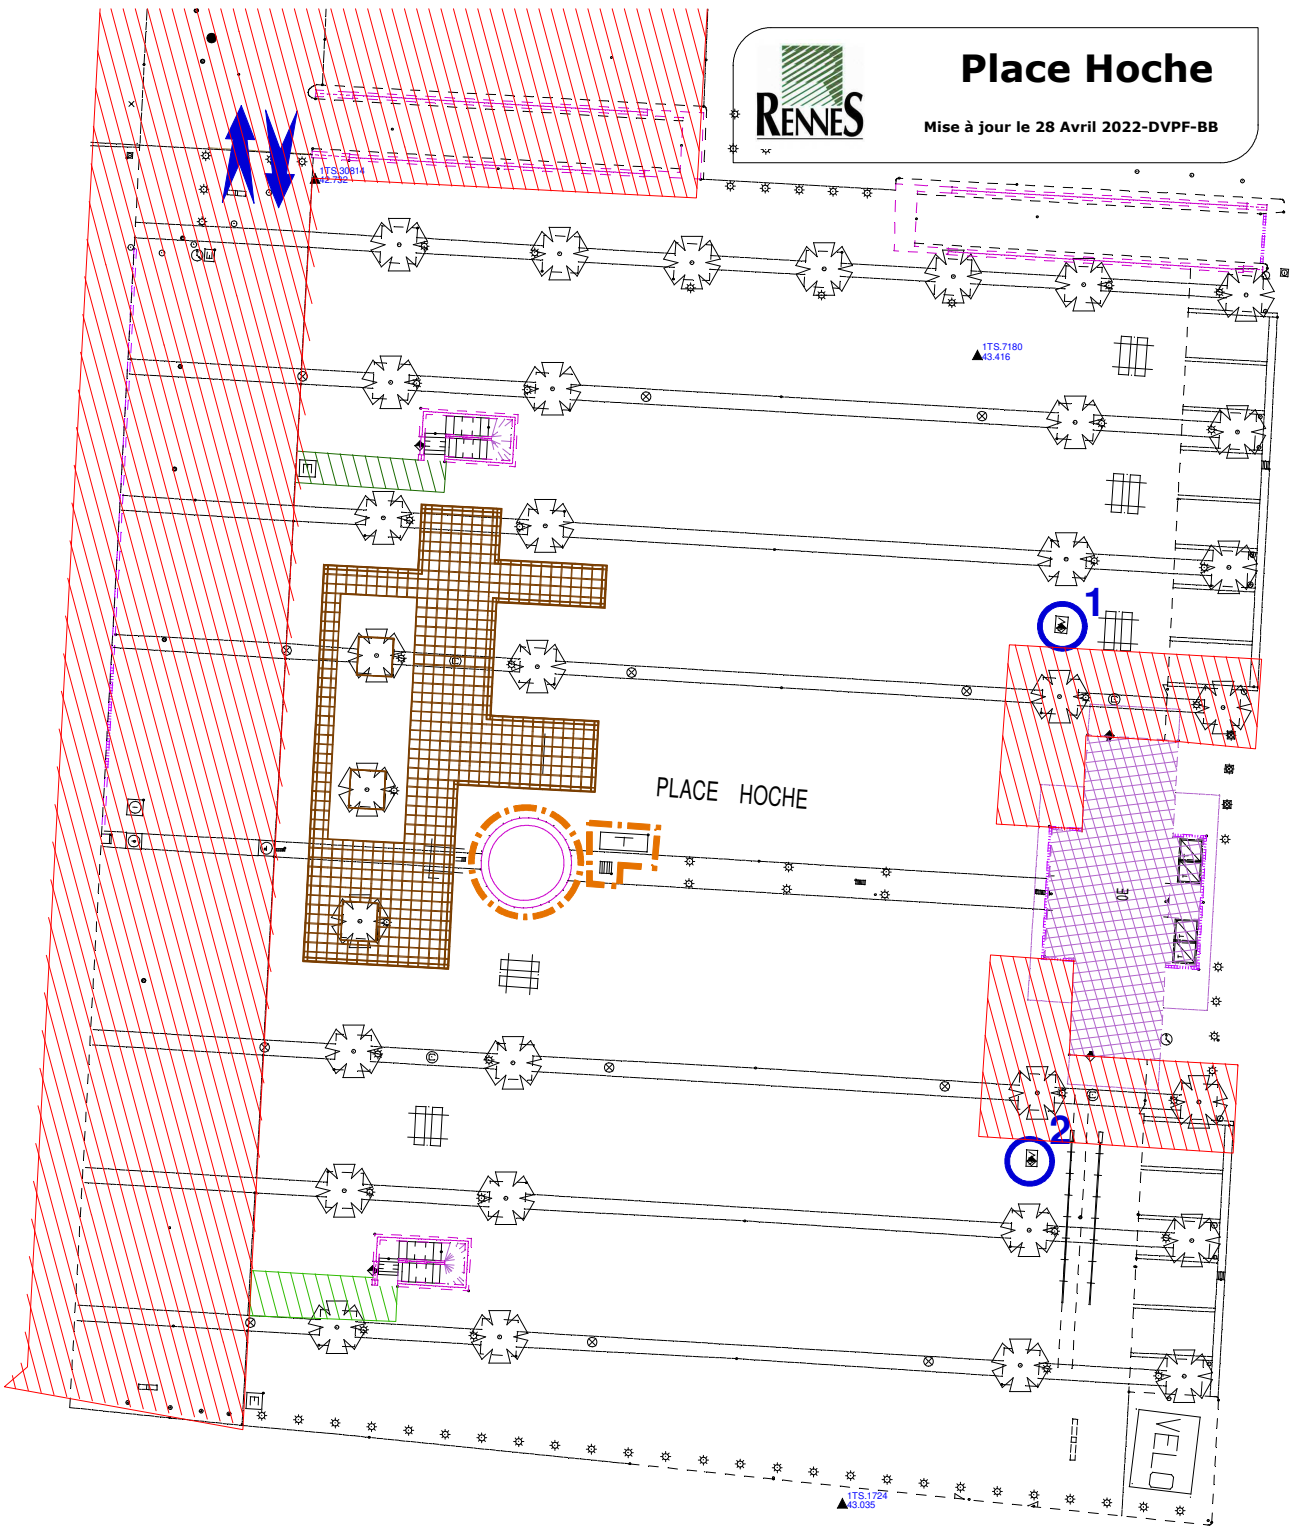

Place Hoche
Utilisation de la place
 Mise à jour le 28 Avril 2022-DVPP-BB

Pour l'ensemble de la place
 Limitation de charge: 1,5T/m²
 Autorisation pour camion BC,BR
 Essieu avant 6T+double essieu 12T chacun
 Pas de piquetage ni de fixation dans de le sol.
 Lestage obligatoire

	Pas d'installations possibles à l'intérieur de ces zones, pas de roulement possibles A l'extérieur de ces zones, pas de contraintes de charges
	Voie échelle et voie engins Pas d'installations possibles sur ces zones. Doivent être maintenues libre d'accès en permanence
	Accès piétons Pas d'installations possibles sur ces zones. Doivent être maintenues libres en permanence
	Emprise marché alimentaire tous les jeudis. Occupation du site de 5h à 15h

O¹ Emplacement arrivées électriques.
 Par arrivée: 1 prise 63A DSN6 Maréchal
 1 prise P17 32A Téra
 3 prises P17 16 A mono
 3 prises 16 A mono NF
Puissance disponible par borne: 36 KVA

 Accès véhicules sur la place

Place Hoche

Mise à jour le 28 Avril 2022-DVPF-BB

0.00

50 m