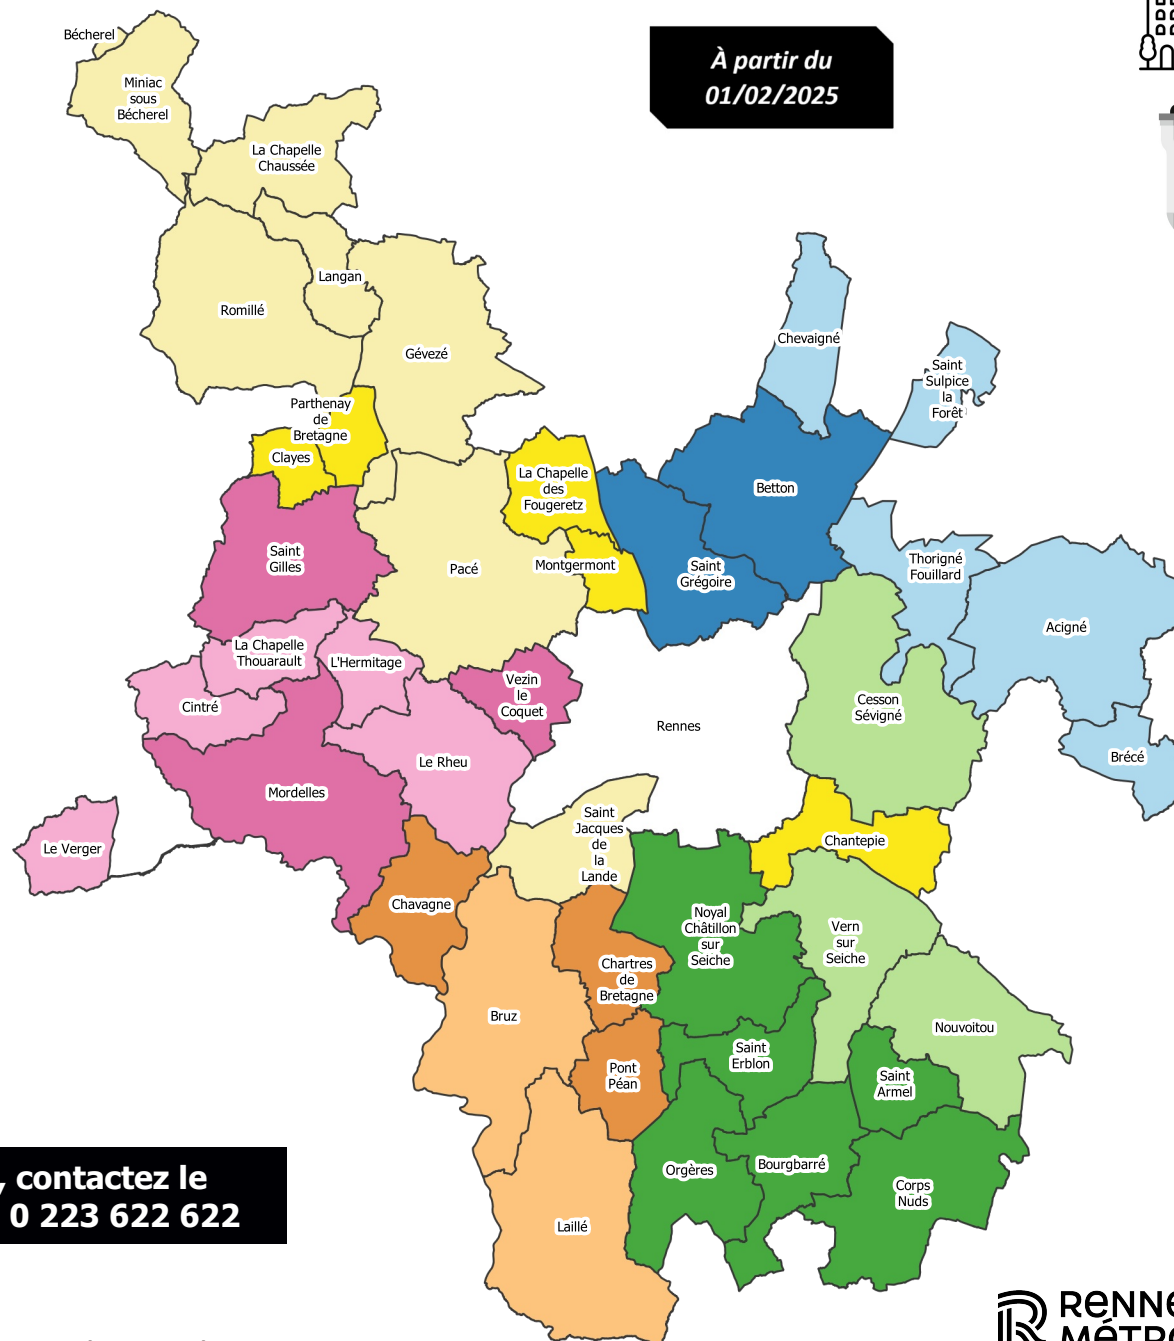

# Collecte des ordures ménagères - Habitants en immeuble et professionnels

## Communes (hors Rennes)

-  Lundi matin
-  Lundi après-midi
-  Mardi matin
-  Mardi après-midi
-  Mercredi matin
-  Mercredi après-midi
-  Jeudi matin
-  Jeudi après-midi
-  Vendredi matin
-  Vendredi après-midi

À partir du  
01/02/2025

Pour toute question , contactez le  
Numéro Info Déchets : 0 223 622 622