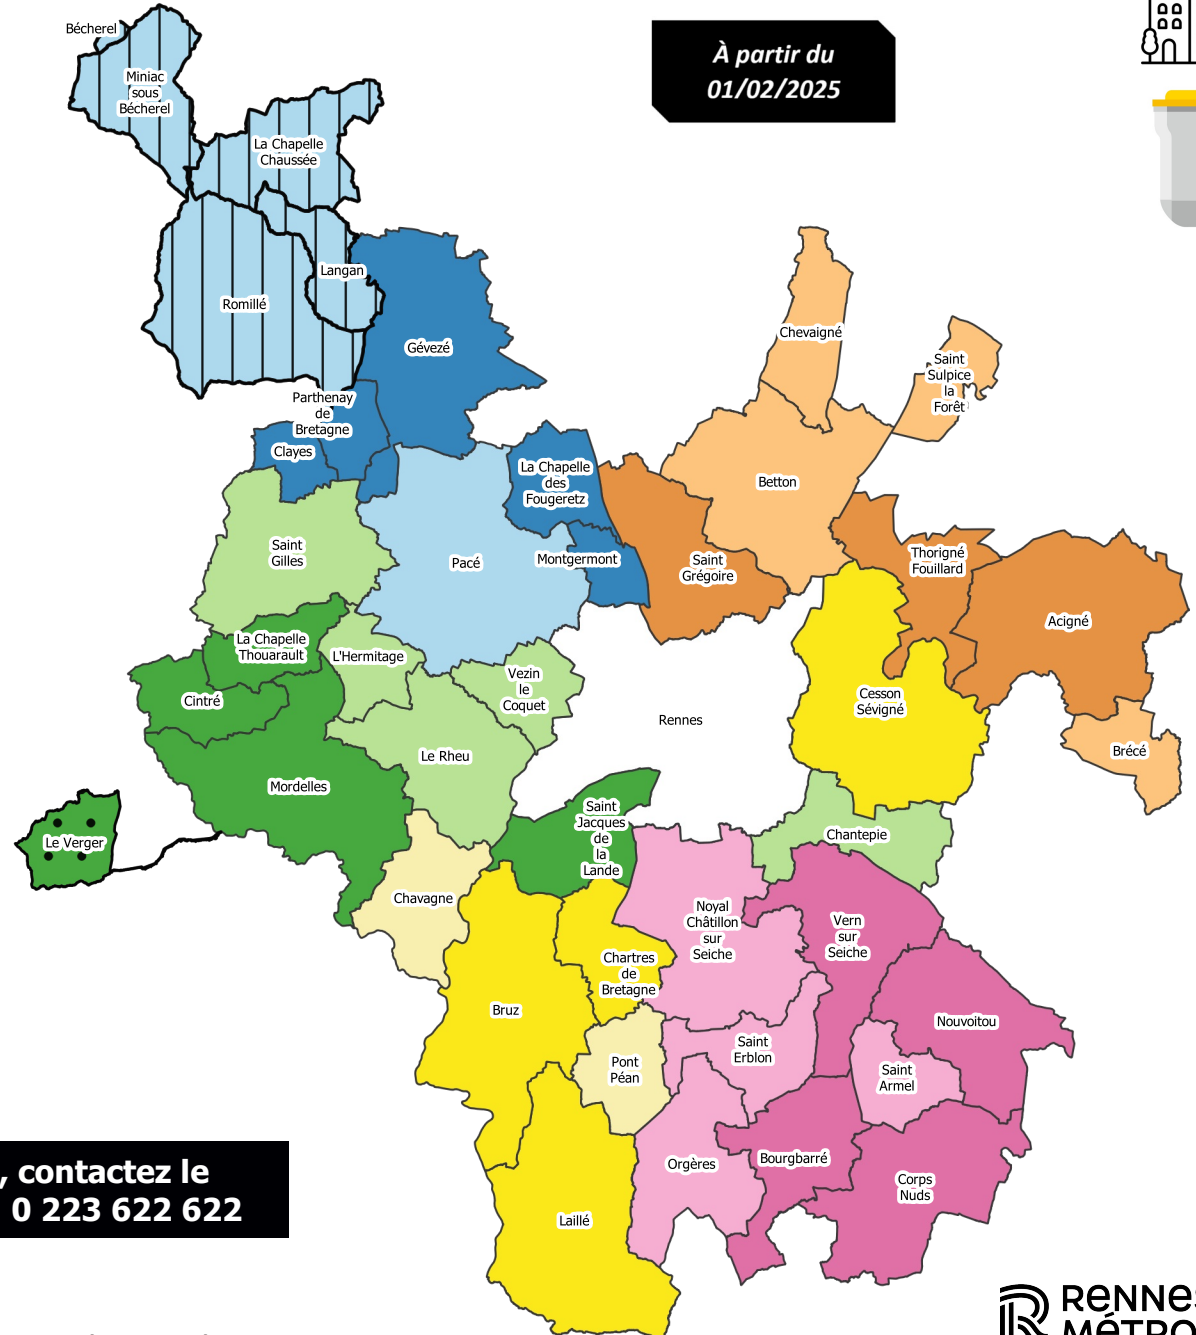

Collecte des emballages - Habitants en immeuble et professionnels

Communes (hors Rennes)

-  Lundi matin
-  Lundi après-midi
-  Mardi matin
-  Mardi après-midi
-  Mercredi matin
-  Mercredi après-midi
-  Jeudi matin
-  Jeudi après-midi
-  Vendredi matin
-  Vendredi après-midi
-  Semaine paire
-  Semaine impaire

**Pour toute question , contactez le
Numéro Info Déchets : 0 223 622 622**