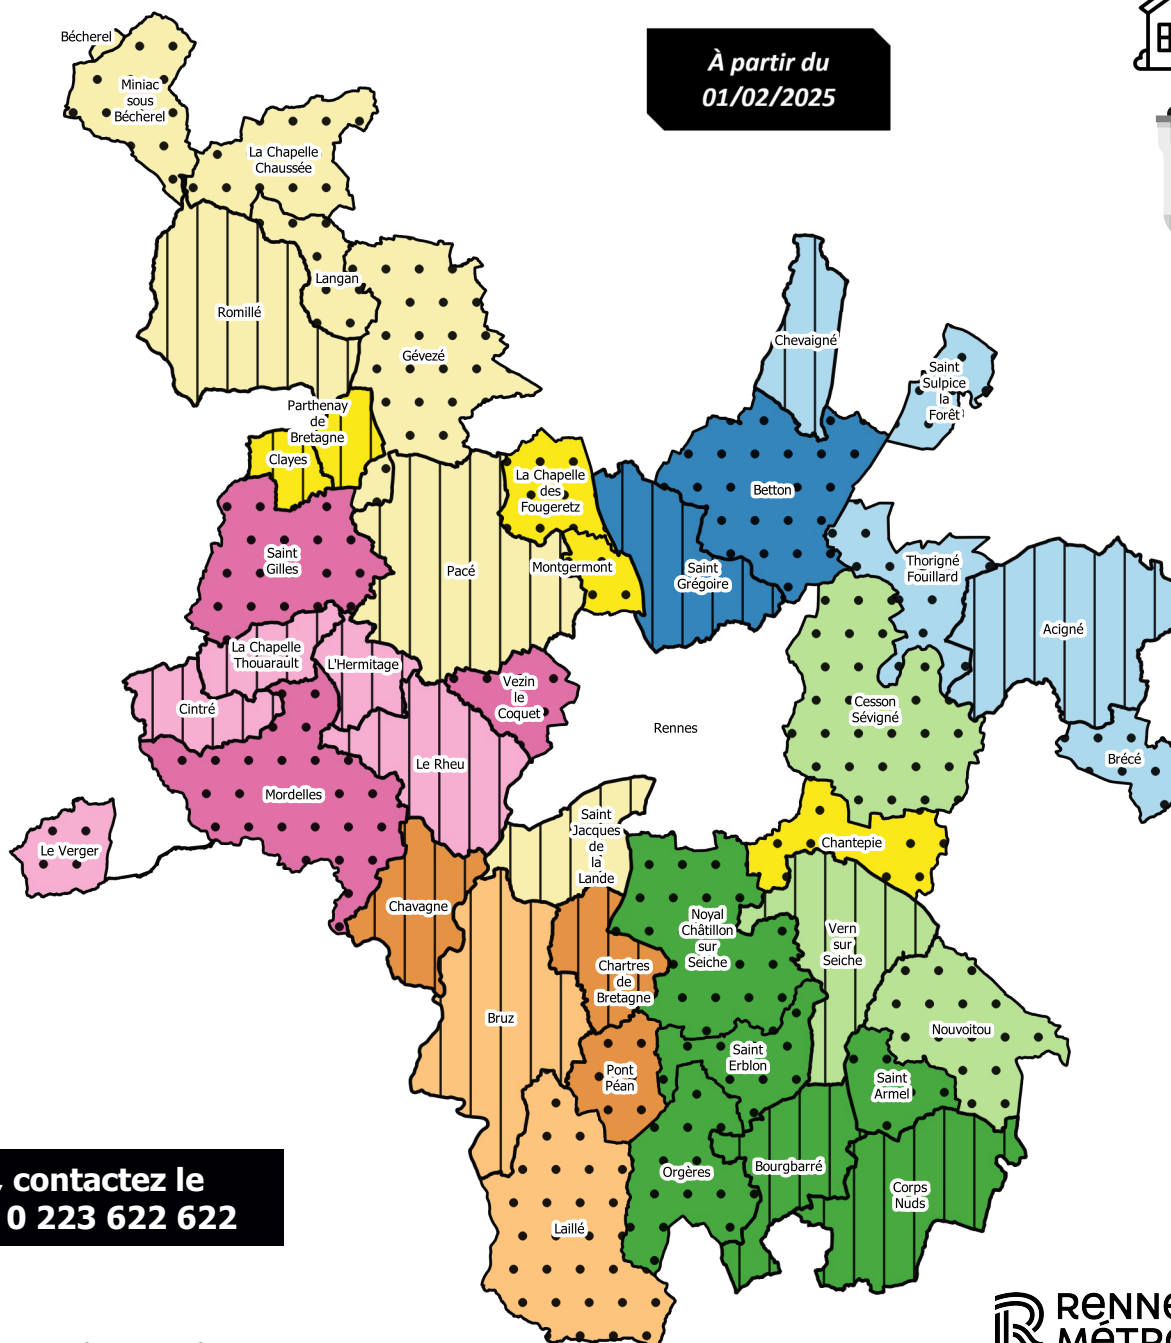

Collecte des ordures ménagères - Habitants en pavillon

Communes (hors Rennes)

À partir du
01/02/2025

- Lundi matin
- Lundi après-midi
- Mardi matin
- Mardi après-midi
- Mercredi matin
- Mercredi après-midi
- Jeudi matin
- Jeudi après-midi
- Vendredi matin
- Vendredi après-midi
- Semaine impaire
- Semaine paire

Pour toute question, contactez le
Numéro Info Déchets : 0 223 622 622