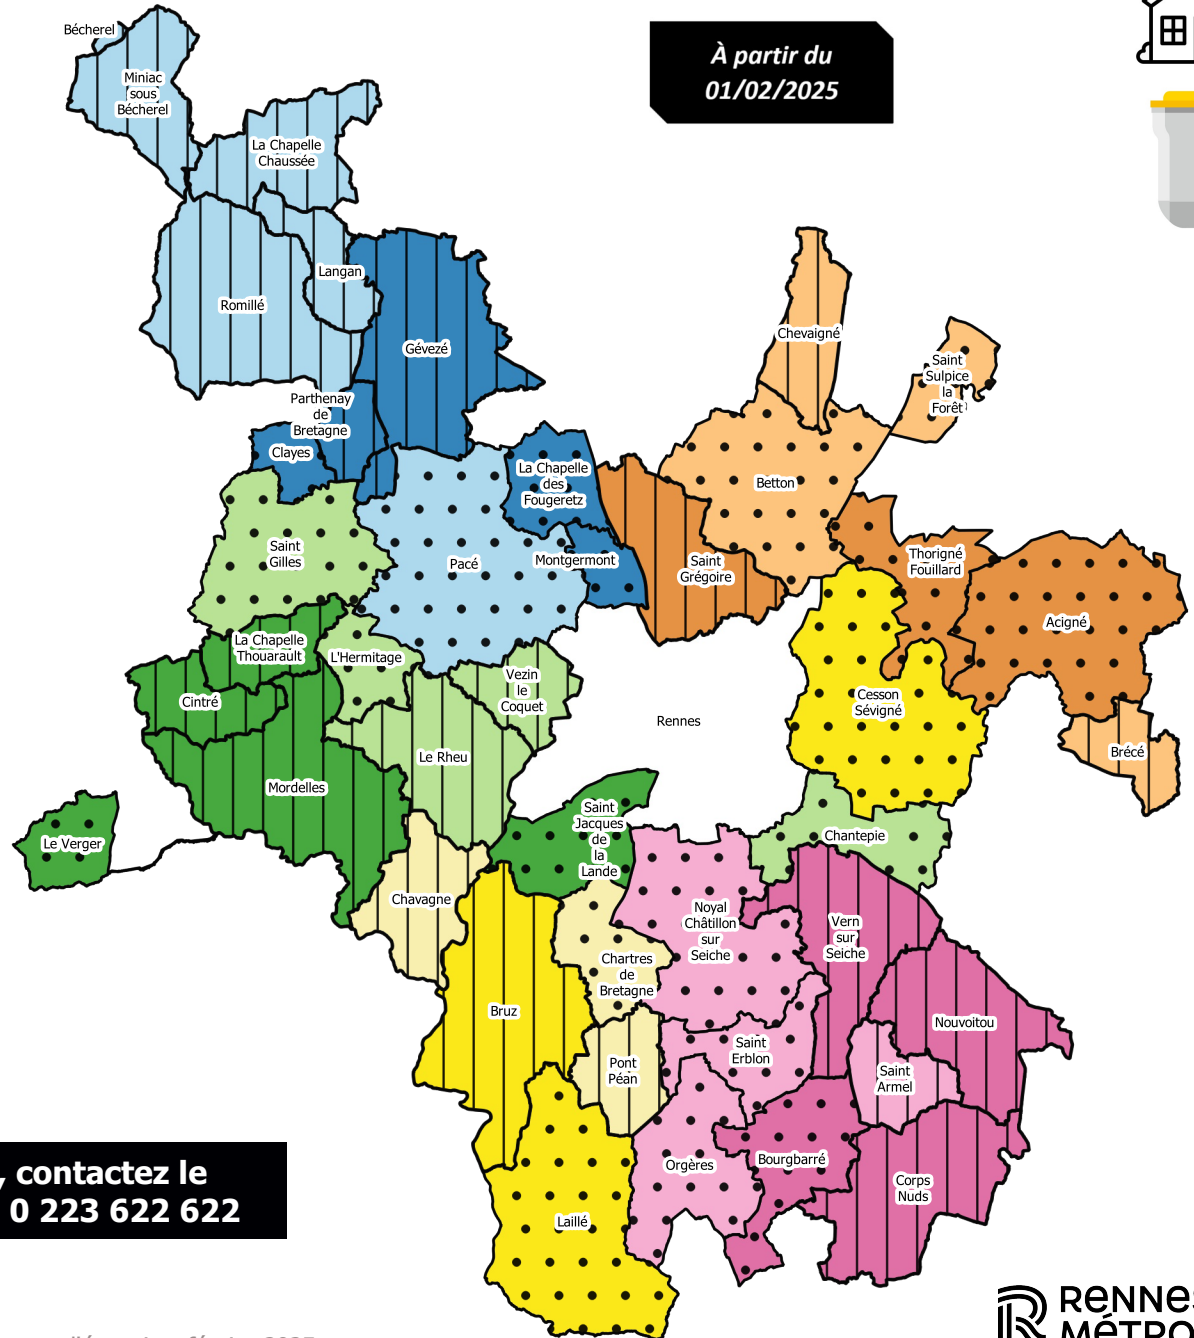

Collecte des emballages - Habitants en pavillon

Communes (hors Rennes)

À partir du
01/02/2025

-  Lundi matin
-  Lundi après-midi
-  Mardi matin
-  Mardi après-midi
-  Mercredi matin
-  Mercredi après-midi
-  Jeudi matin
-  Jeudi après-midi
-  Vendredi matin
-  Vendredi après-midi
-  Semaine impaire
-  Semaine paire

Pour toute question , contactez le
Numéro Info Déchets : 0 223 622 622