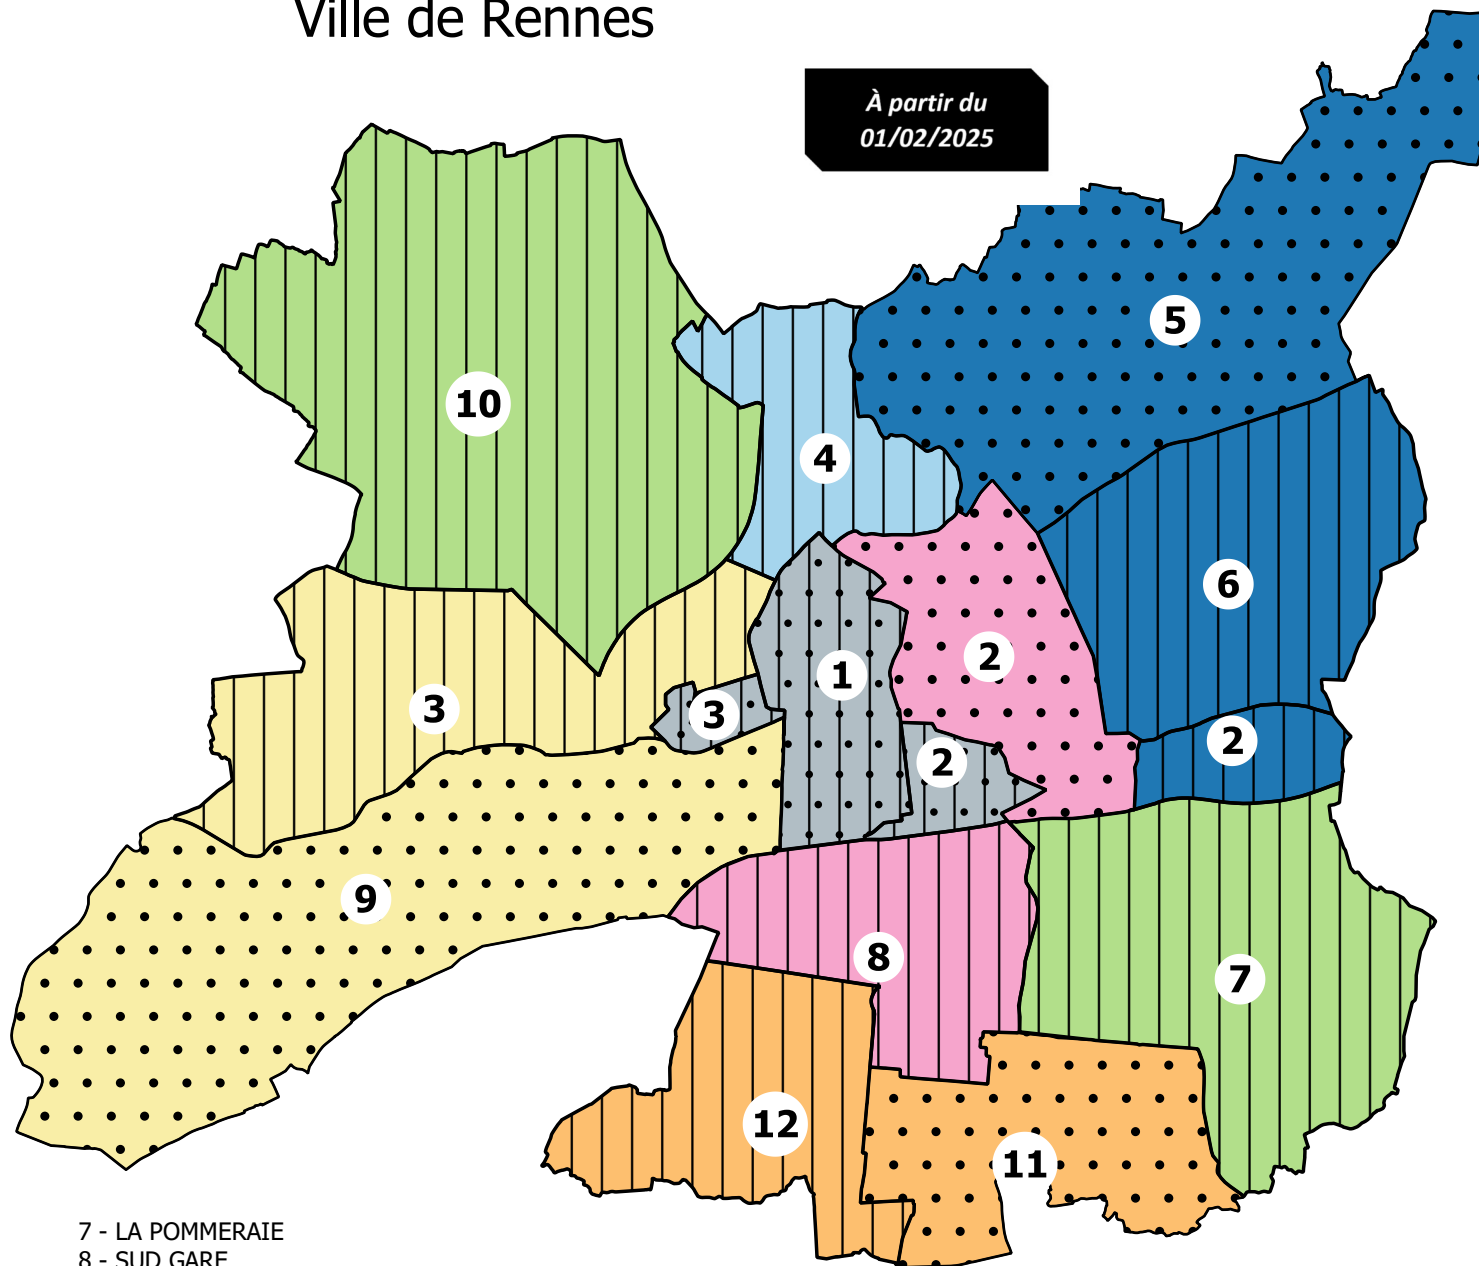

Collecte des ordures ménagères - Habitants en pavillon

Ville de Rennes

À partir du
01/02/2025

- lundi matin
- mardi matin
- mardi après-midi
- mercredi matin
- jeudi matin
- vendredi matin
- mardi et vendredi matins
- semaine paire
- semaine impaire
- semaine paire et impaire

- 1 - CENTRE
- 2 - THABOR / SAINT-HÉLIER / ALPHONSE-GUÉRIN
- 3 - BOURG L'ÉVESQUE / LA TOUCHE / MOULIN DU COMTE
- 4 - SAINT-MARTIN
- 5 - MAUREPAS / BELLANGERAIS
- 6 - JEANNE D'ARC / LONGS-CHAMPS / BEAULIEU

- 7 - LA POMMERAIE
- 8 - SUD GARE
- 9 - CLEUNAY / ARSENAL-REDON / LA COURROUZE
- 10 - VILLEJEAN / BEAUREGARD
- 11 - LE BLOSNE
- 12 - BRÉQUIGNY