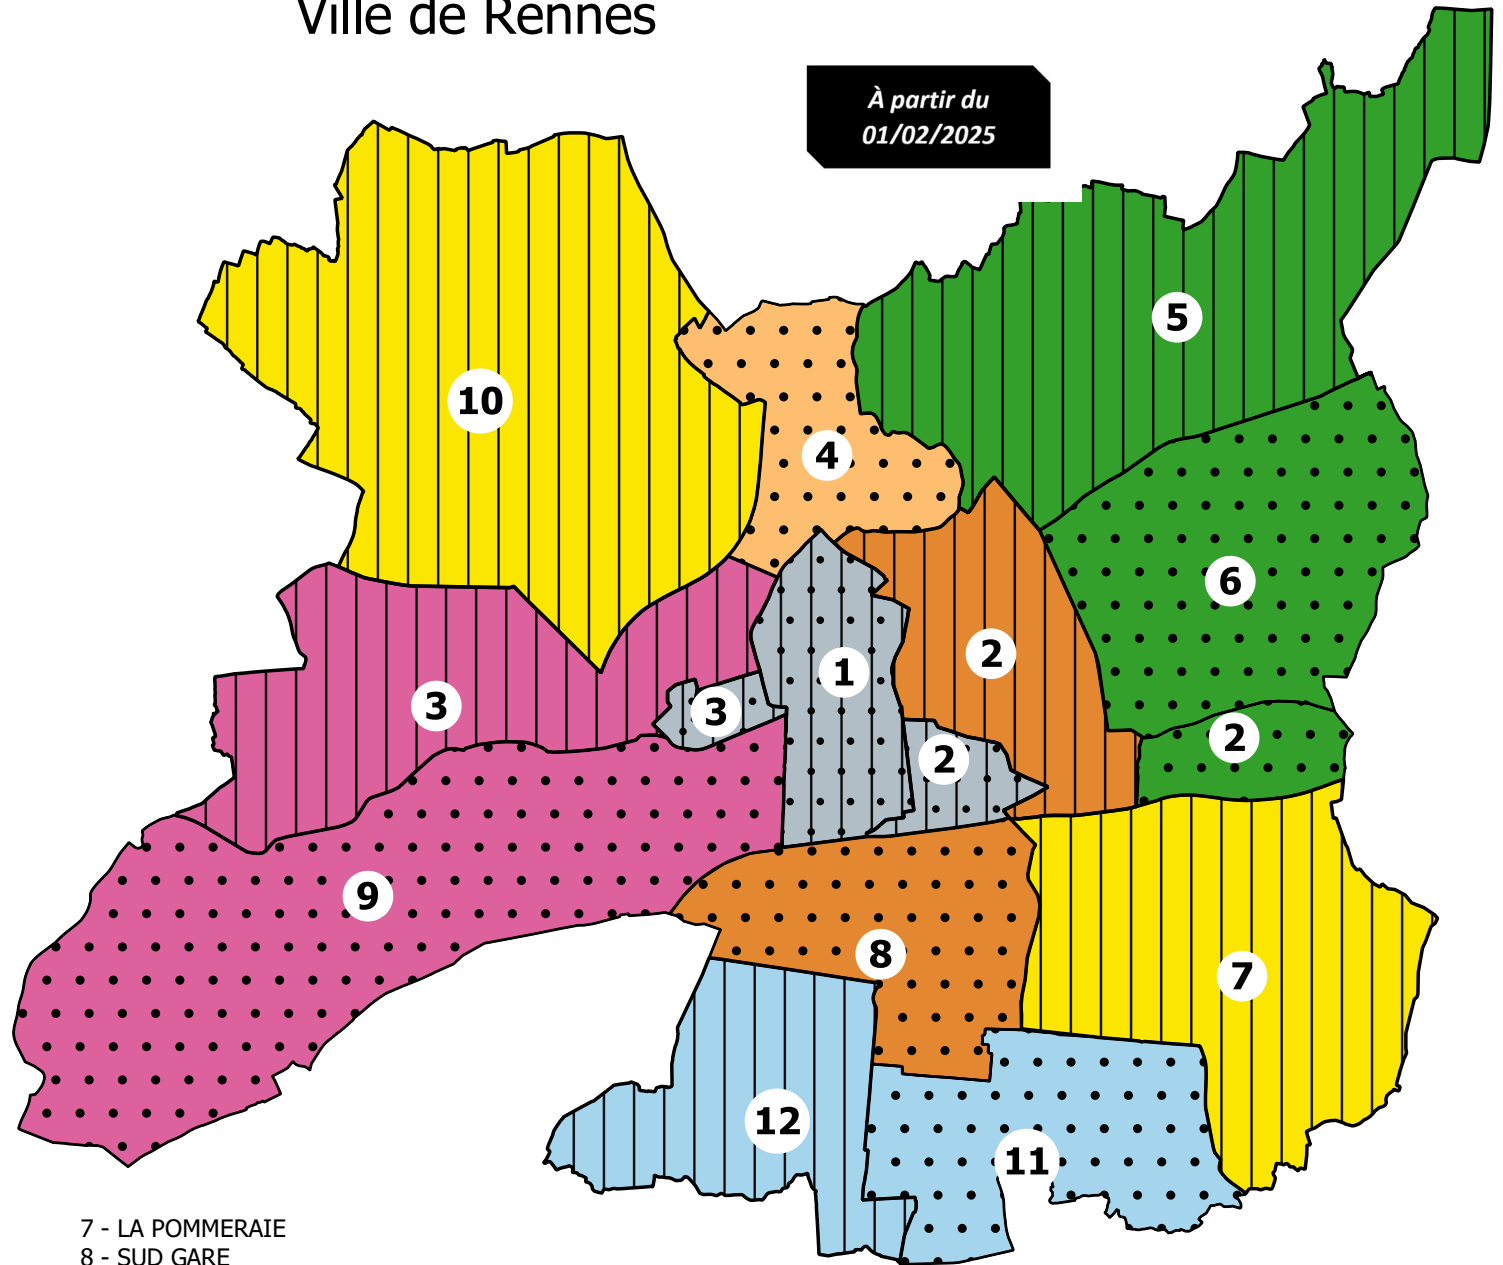

Collecte des emballages - Habitants en pavillon

Ville de Rennes

À partir du
01/02/2025

-  lundi après-midi
-  mardi matin
-  mercredi après-midi
-  jeudi après-midi
-  vendredi matin
-  vendredi après-midi
-  mardi et vendredi matins
-  semaine paire
-  semaine impaire
-  semaine paire et impaire

- 1 - CENTRE
- 2 - THABOR / SAINT-HÉLIER / ALPHONSE-GUÉRIN
- 3 - BOURG L'ÉVESQUE / LA TOUCHE / MOULIN DU COMTE
- 4 - SAINT-MARTIN
- 5 - MAUREPAS / BELLANGERAI
- 6 - JEANNE D'ARC / LONGS-CHAMPS / BEAULIEU

- 7 - LA POMMERAIE
- 8 - SUD GARE
- 9 - CLEUNAY / ARSENAL-REDON / LA COURROUZE
- 10 - VILLEJEAN / BEAUREGARD
- 11 - LE BLOSNE
- 12 - BRÉQUIGNY