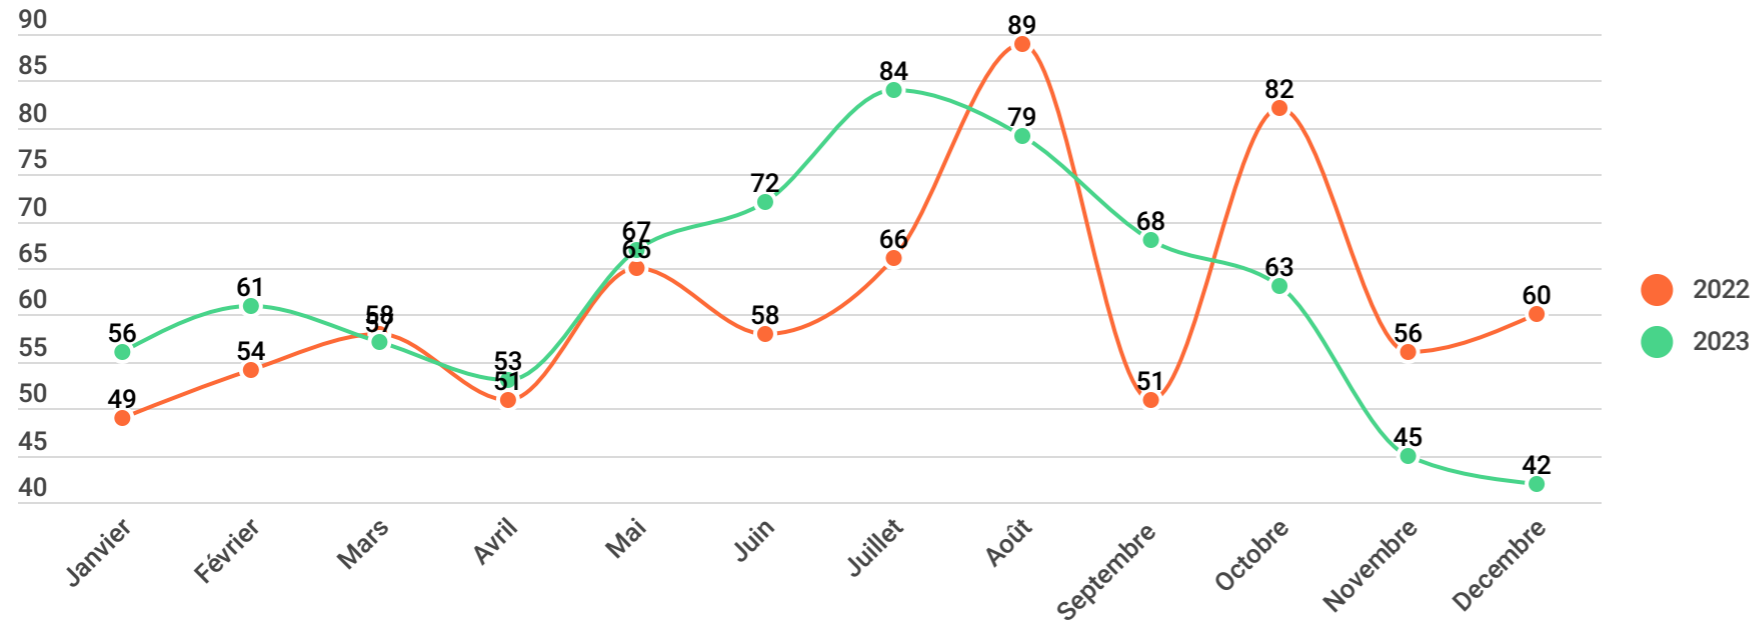

Bilan d'Activités Ville de RENNES

2023

Interventions

Évolution des interventions

Répartition des interventions / Performance 2023

- Echec
- Réussie
- Terminée
- Autres (Pas d'animal sur Place, remise sur place au propriétaire)
- Annulée

Nombre d'interventions par donneurs d'ordres

	2023	2022
Mairie	408	
Police Nationale		124
Clinique Vétérinaire		86
Police Municipale	50	
Service Hygiène		29
Gendarmerie	37	
Pompiers		11

Gestion de fourrière