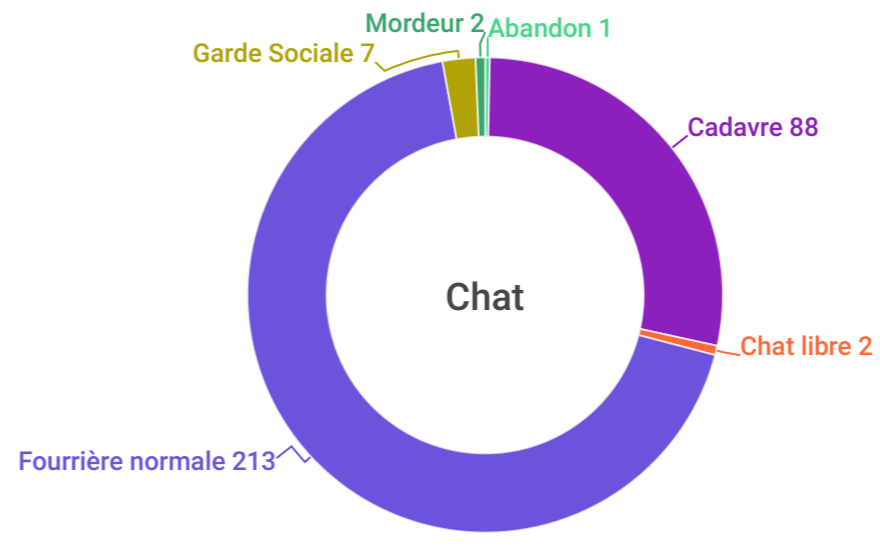

Bilan d'Activités Ville de RENNES

2023

Interventions

Évolution des interventions

Répartition des interventions / Performance 2023

- Echec
- Réussie
- Terminée
- Autres (Pas d'animal sur Place, remise sur place au propriétaire)
- Annulée

Nombre d'interventions par donneurs d'ordres

	2023	2022
Mairie	408	
Police Nationale		124
Clinique Vétérinaire		86
Police Municipale	50	
Service Hygiène		29
Gendarmerie	37	
Pompiers		11

Gestion de fourrière

Entrées par espèce

Répartition des entrées par espèce

● Abandon ● Cadavre ● Fourrière normale ● Garde Sociale ● Mordeur

● Abandon ● Cadavre ● Chat libre ● Fourrière normale ● Garde Sociale ● Mordeur

● Cadavre ● Fourrière normale