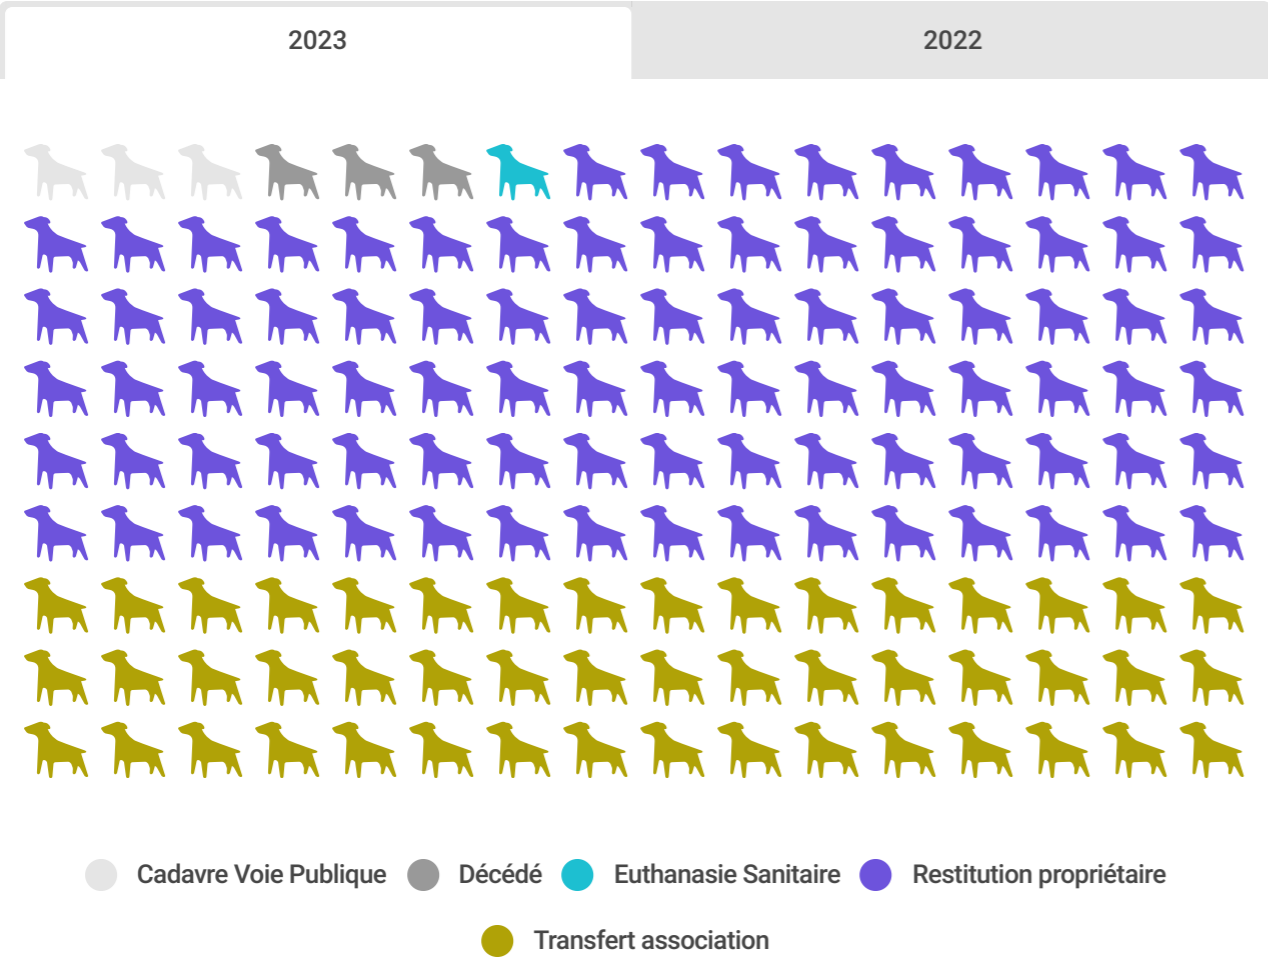

Entrées par espèce

Répartition des entrées par espèce

● Abandon ● Cadavre ● Fourrière normale ● Garde Sociale ● Mordeur

● Abandon ● Cadavre ● Chat libre ● Fourrière normale ● Garde Sociale ● Mordeur

● Cadavre ● Fourrière normale

Etat sanitaire et comportement à l'entrée en fourrière

État sanitaire des animaux à l'entrée

Comportement des animaux à l'entrée

Taux d'identification par espèce Chien

Taux d'identification par espèce Chat

Gestion du séjour

Durée moyenne (en jours) de séjour par espèce

Sorties

Devenir des chats

Devenir des chiens

VigiPets.fr

Retrouvez au plus vite
votre animal perdu !

Animal perdu, trouvé ?
Déclarez-le sur VigiPets.fr

f i X
@VigiPets

1 animal est perdu toutes les 10 minutes...
Ayez le réflexe VigiPets !

+ de **100 000**
animaux perdus/an
pris en charge

Des équipes sur le terrain

N°1 sur Instagram
N°1 sur X - Twitter

Une vraie communauté