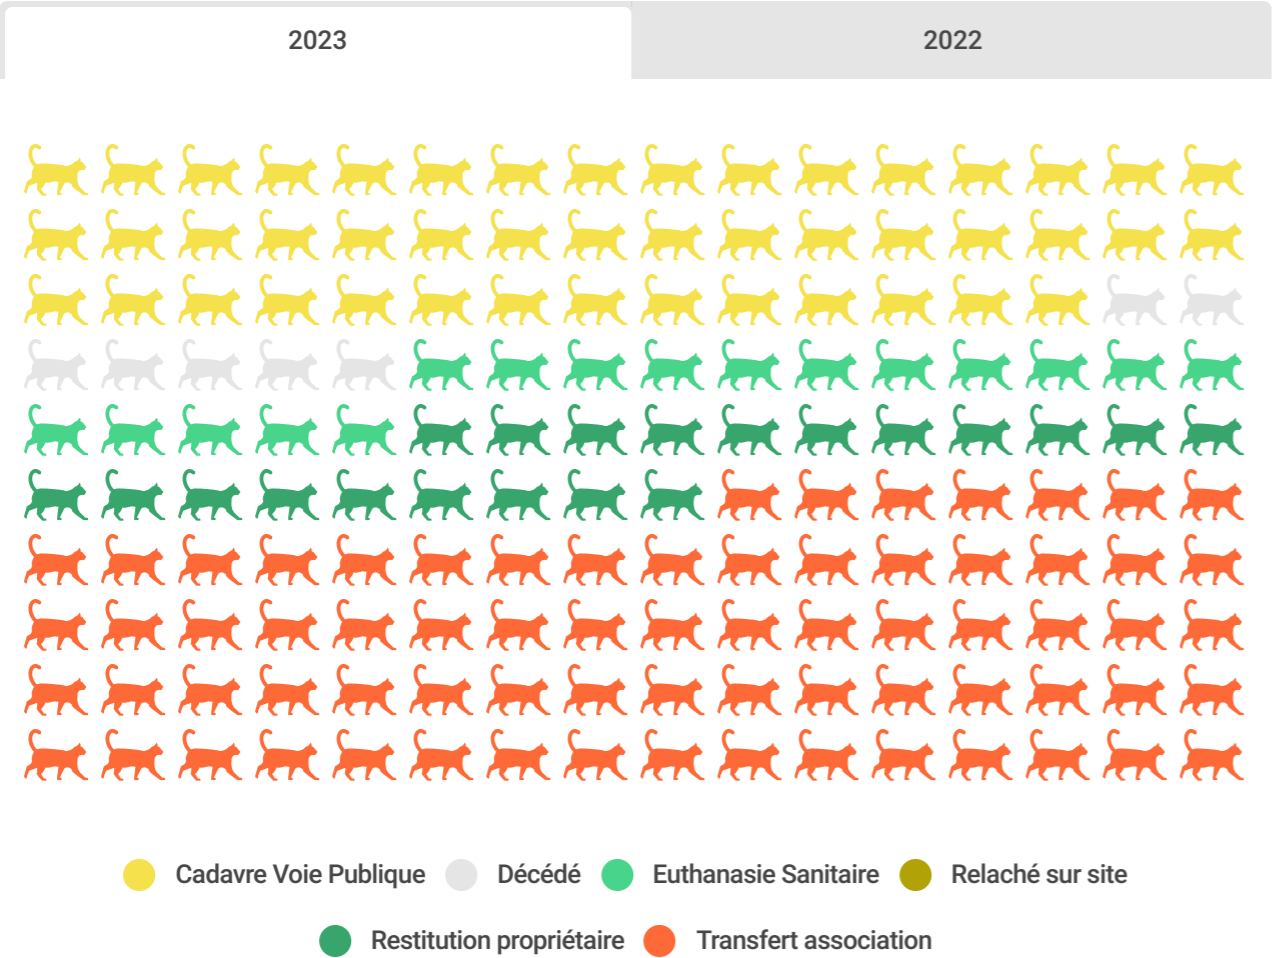

Nombre d'interventions par donneurs d'ordres

	2023	2022
Mairie	408	
Police Nationale		124
Clinique Vétérinaire		86
Police Municipale	50	
Service Hygiène		29
Gendarmerie	37	
Pompiers		11

Gestion de fourrière

Etat sanitaire et comportement à l'entrée en fourrière

État sanitaire des animaux à l'entrée

Comportement des animaux à l'entrée

Taux d'identification par espèce Chien

Taux d'identification par espèce Chat

Gestion du séjour

Durée moyenne (en jours) de séjour par espèce

Sorties

Devenir des chats

Devenir des chiens

VigiPets.fr

Retrouvez au plus vite
votre animal perdu !

Animal perdu, trouvé ?
Déclarez-le sur VigiPets.fr

f i X
@VigiPets

1 animal est perdu toutes les 10 minutes...
Ayez le réflexe VigiPets !

+ de **100 000**
animaux perdus/an
pris en charge

Des équipes sur le terrain

N°1 sur Instagram
N°1 sur X - Twitter

Une vraie communauté