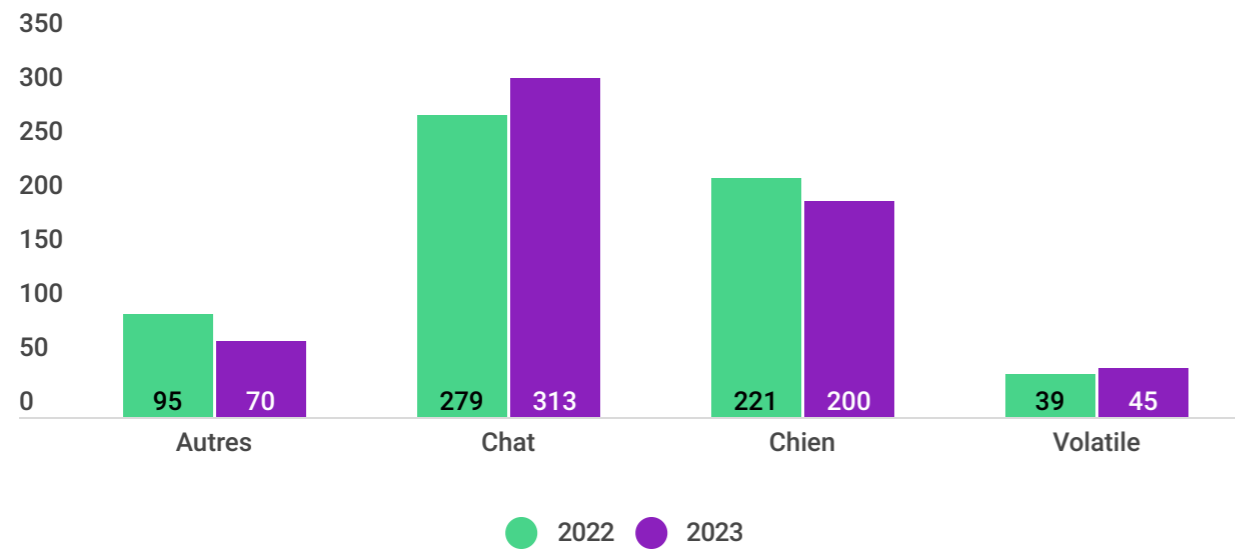

Bilan d'Activités Ville de RENNES

2023

Interventions

Évolution des interventions

Répartition des interventions / Performance 2023

- Echec
- Réussie
- Terminée
- Autres (Pas d'animal sur Place, remise sur place au propriétaire)
- Annulée

Nombre d'interventions par donneurs d'ordres

	2023	2022
Mairie	408	
Police Nationale		124
Clinique Vétérinaire		86
Police Municipale	50	
Service Hygiène		29
Gendarmerie	37	
Pompiers		11

Gestion de fourrière

Entrées par espèce

Répartition des entrées par espèce

● Abandon ● Cadavre ● Fourrière normale ● Garde Sociale ● Mordeur

● Abandon ● Cadavre ● Chat libre ● Fourrière normale ● Garde Sociale ● Mordeur

● Cadavre ● Fourrière normale