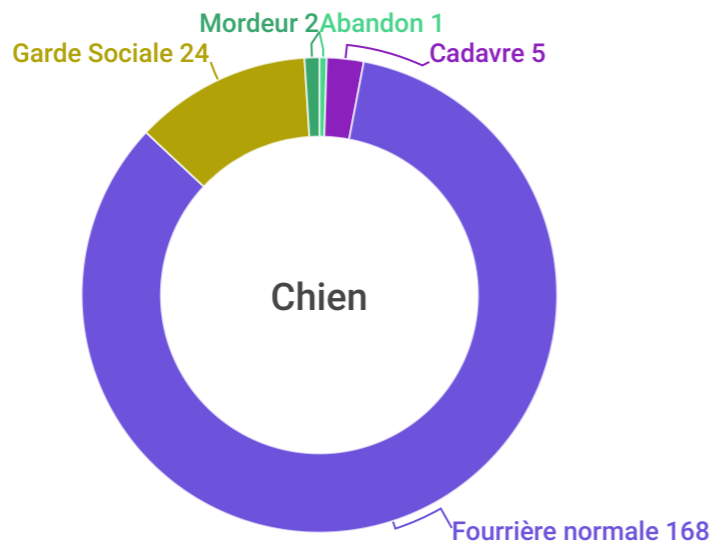

Bilan d'Activités Ville de RENNES

2023

Interventions

Évolution des interventions

Répartition des interventions / Performance 2023

- Echec
- Réussie
- Terminée
- Autres (Pas d'animal sur Place, remise sur place au propriétaire)
- Annulée

Nombre d'interventions par donneurs d'ordres

	2023	2022
Mairie	408	
Police Nationale		124
Clinique Vétérinaire		86
Police Municipale	50	
Service Hygiène		29
Gendarmerie	37	
Pompiers		11

Gestion de fourrière

Entrées par espèce

Répartition des entrées par espèce

● Abandon ● Cadavre ● Fourrière normale ● Garde Sociale ● Mordeur

● Abandon ● Cadavre ● Chat libre ● Fourrière normale ● Garde Sociale ● Mordeur

● Cadavre ● Fourrière normale