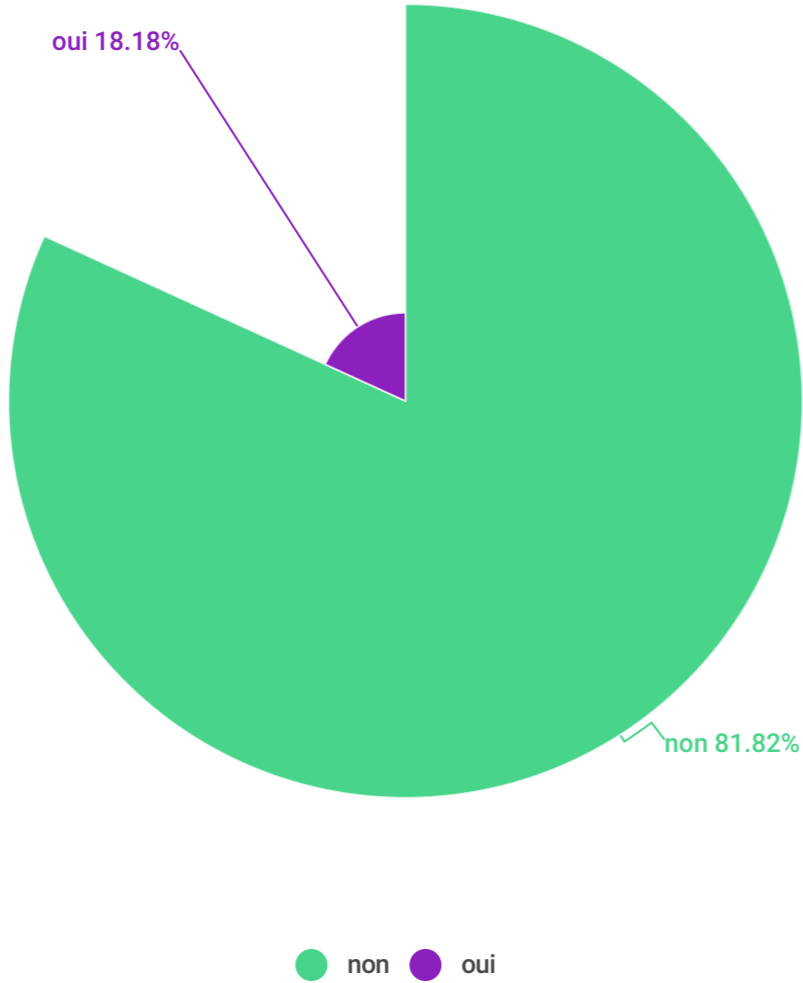

Nombre d'interventions par donneurs d'ordres

	2023	2022
Mairie	408	
Police Nationale		124
Clinique Vétérinaire		86
Police Municipale	50	
Service Hygiène		29
Gendarmerie	37	
Pompiers		11

Gestion de fourrière

Entrées par espèce

Répartition des entrées par espèce

● Abandon ● Cadavre ● Fourrière normale ● Garde Sociale ● Mordeur

● Abandon ● Cadavre ● Chat libre ● Fourrière normale ● Garde Sociale ● Mordeur

● Cadavre ● Fourrière normale

Etat sanitaire et comportement à l'entrée en fourrière

État sanitaire des animaux à l'entrée

Comportement des animaux à l'entrée

Taux d'identification par espèce Chien

Taux d'identification par espèce Chat