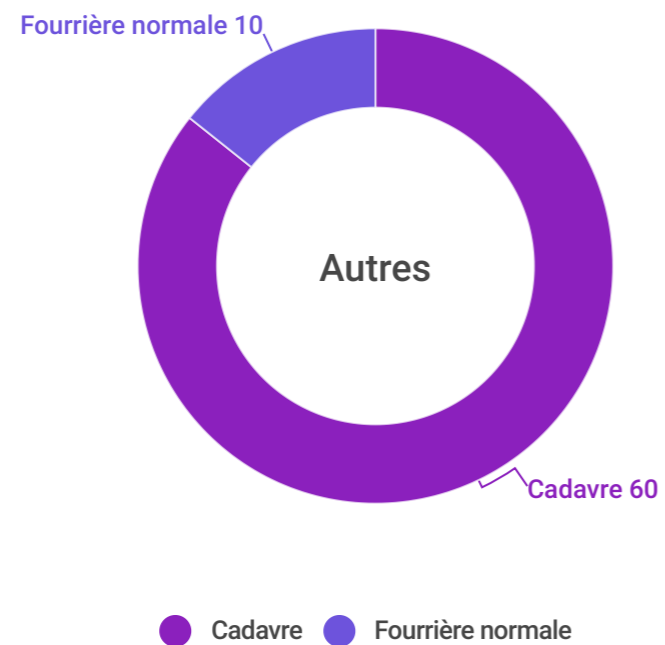

Répartition des entrées par espèce