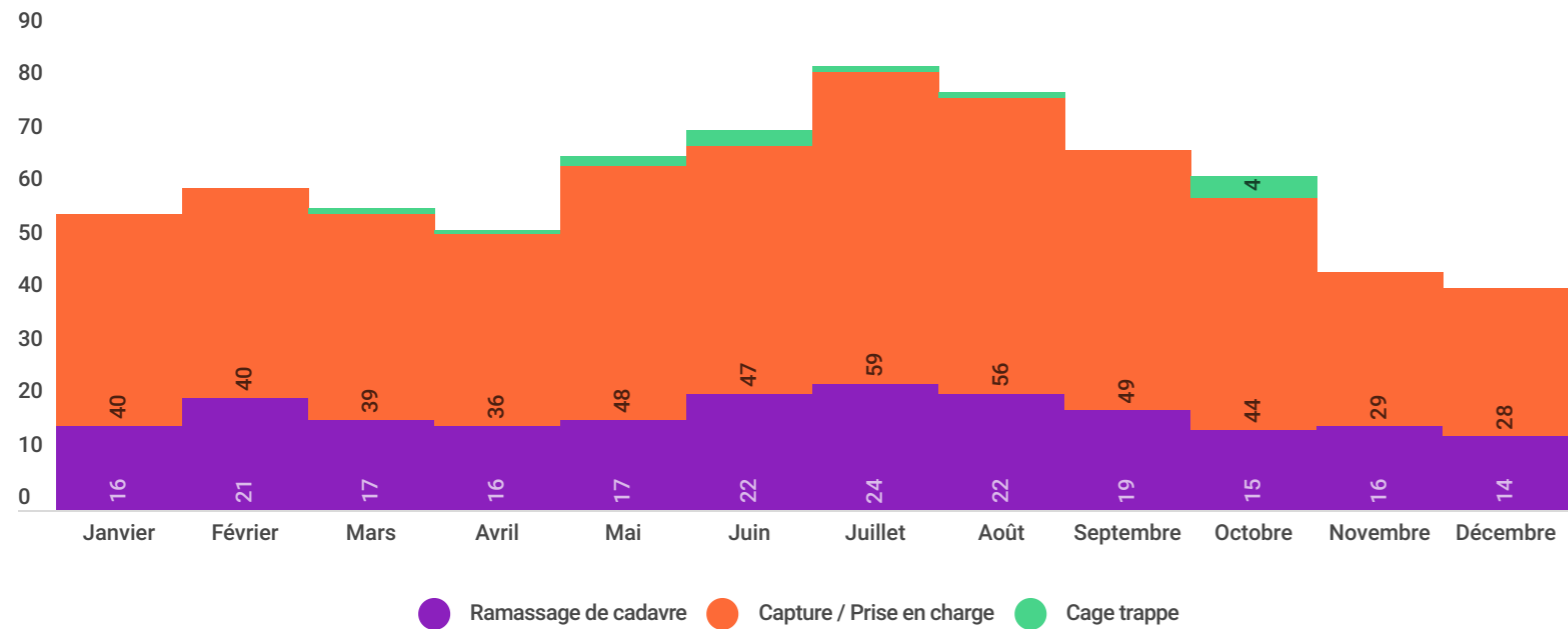

Bilan d'Activités Ville de RENNES

2023

Interventions

Évolution des interventions

Répartition des interventions / Performance 2023

- Echec
- Réussie
- Terminée
- Autres (Pas d'animal sur Place, remise sur place au propriétaire)
- Annulée

Nombre d'interventions par donneurs d'ordres

	2023	2022
Mairie	408	
Police Nationale		124
Clinique Vétérinaire		86
Police Municipale	50	
Service Hygiène		29
Gendarmerie	37	
Pompiers		11

Gestion de fourrière