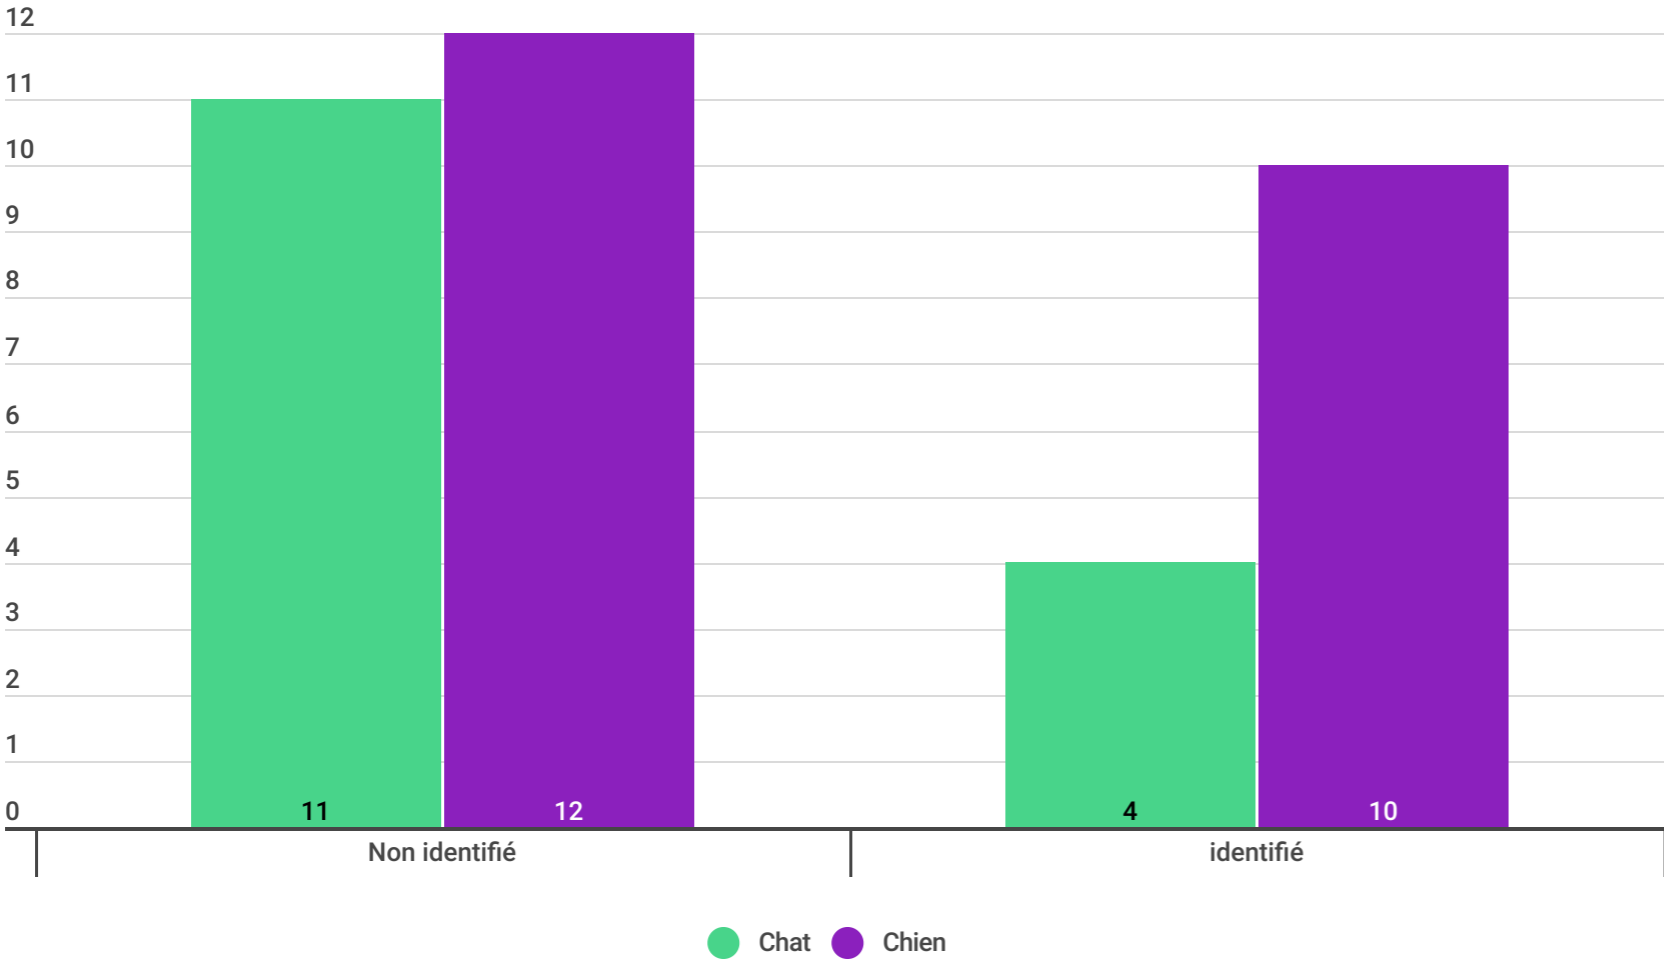

Durée moyenne (en jours) de séjour par espèce