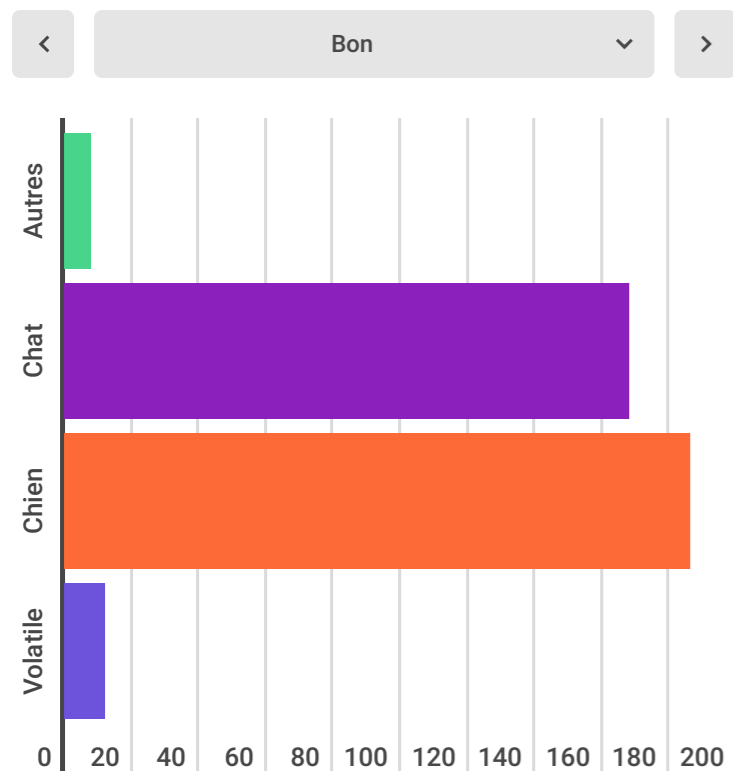

Bilan d'Activités Ville de RENNES

2023

Interventions

Évolution des interventions

Répartition des interventions / Performance 2023

- Echec
- Réussie
- Terminée
- Autres (Pas d'animal sur Place, remise sur place au propriétaire)
- Annulée

Nombre d'interventions par donneurs d'ordres

	2023	2022
Mairie	408	
Police Nationale		124
Clinique Vétérinaire		86
Police Municipale	50	
Service Hygiène		29
Gendarmerie	37	
Pompiers		11

Gestion de fourrière

Entrées par espèce

Répartition des entrées par espèce

● Abandon ● Cadavre ● Fourrière normale ● Garde Sociale ● Mordeur

● Abandon ● Cadavre ● Chat libre ● Fourrière normale ● Garde Sociale ● Mordeur

● Cadavre ● Fourrière normale

Etat sanitaire et comportement à l'entrée en fourrière

État sanitaire des animaux à l'entrée

Comportement des animaux à l'entrée

Taux d'identification par espèce Chien

Taux d'identification par espèce Chat