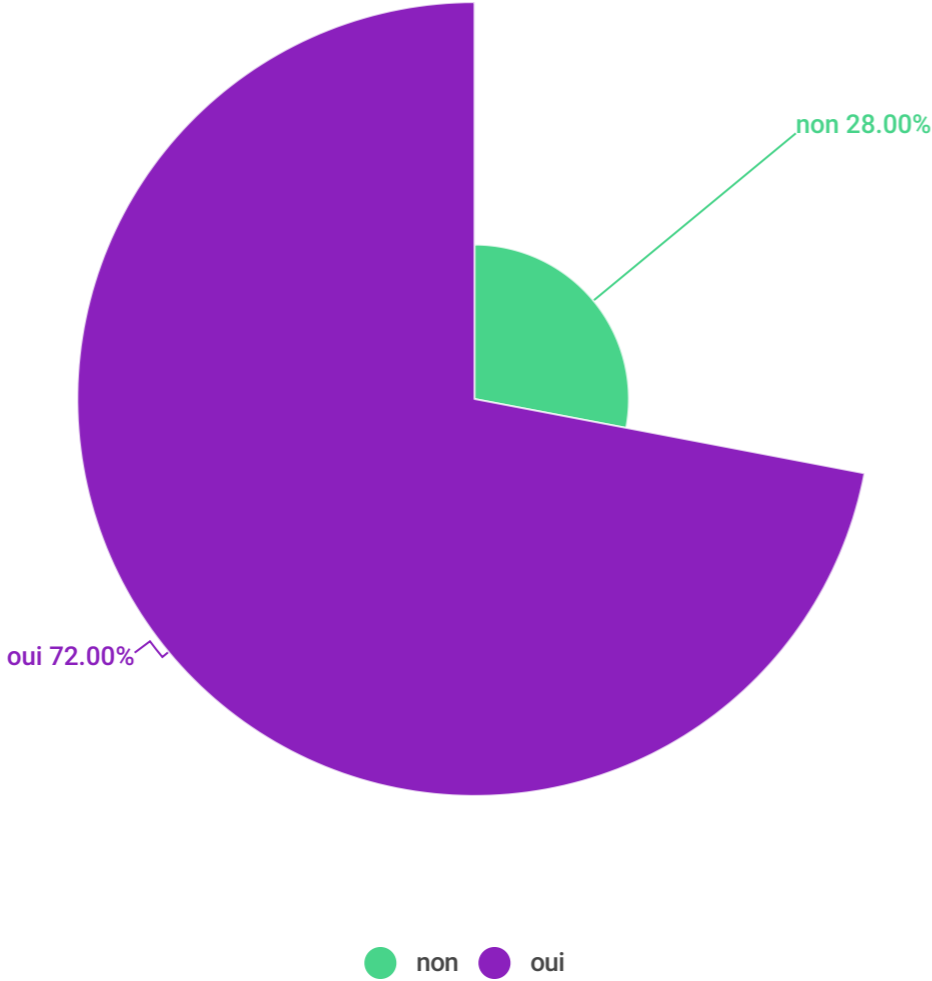

Nombre d'interventions par donneurs d'ordres

	2023	2022
Mairie	408	
Police Nationale		124
Clinique Vétérinaire		86
Police Municipale	50	
Service Hygiène		29
Gendarmerie	37	
Pompiers		11

Gestion de fourrière

Entrées par espèce

Répartition des entrées par espèce

● Abandon ● Cadavre ● Fourrière normale ● Garde Sociale ● Mordeur

● Abandon ● Cadavre ● Chat libre ● Fourrière normale ● Garde Sociale ● Mordeur

● Cadavre ● Fourrière normale

Etat sanitaire et comportement à l'entrée en fourrière

État sanitaire des animaux à l'entrée

Comportement des animaux à l'entrée

Taux d'identification par espèce Chien

Taux d'identification par espèce Chat