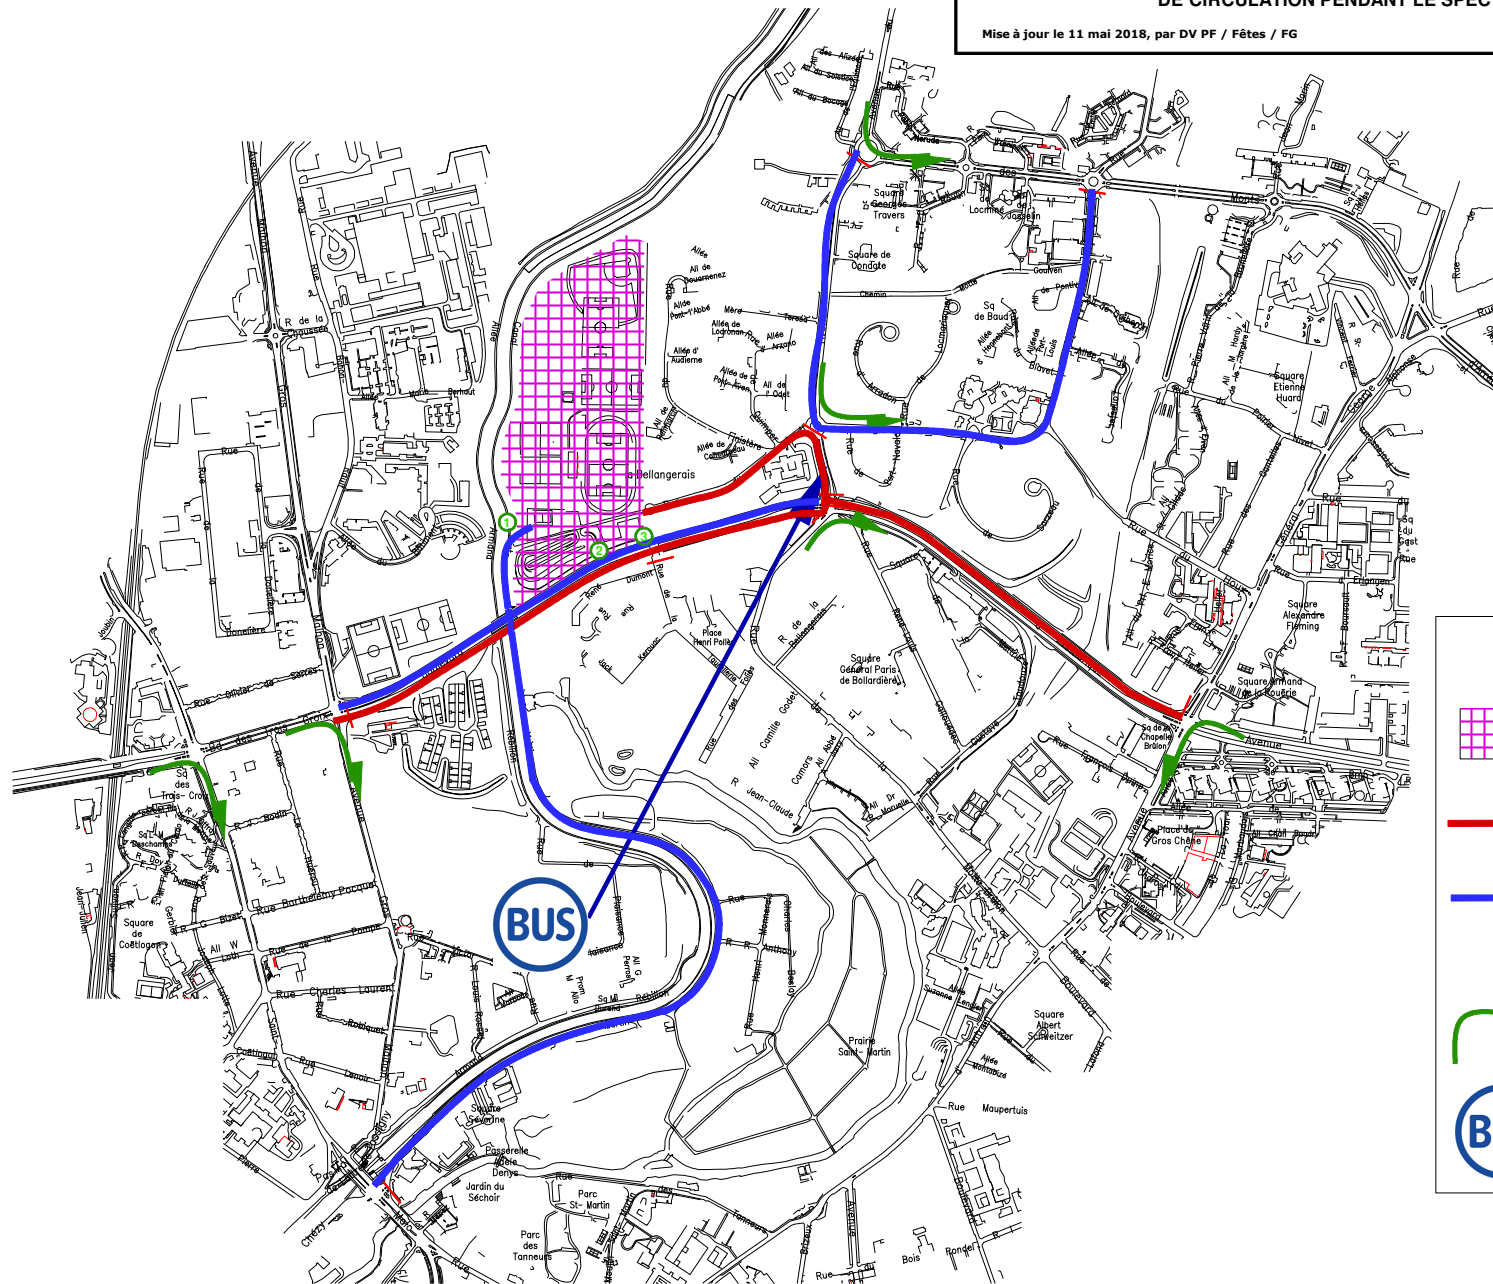

# Feu d'artifice du 13 juillet 2018

SECTEUR DE LA BELLANGERAIS - PRINCIPE DE CIRCULATION PENDANT LE SPECTACLE

Mise à jour le 11 mai 2018, par DV PF / Fêtes / FG

## Légende

zone spectacle

 circulation interdite  
sauf navettes bus,  
véhicules de service et secours

 circulation piétons et cycles

 rue barrée

 déviation des véhicules

point de dépôt navettes bus